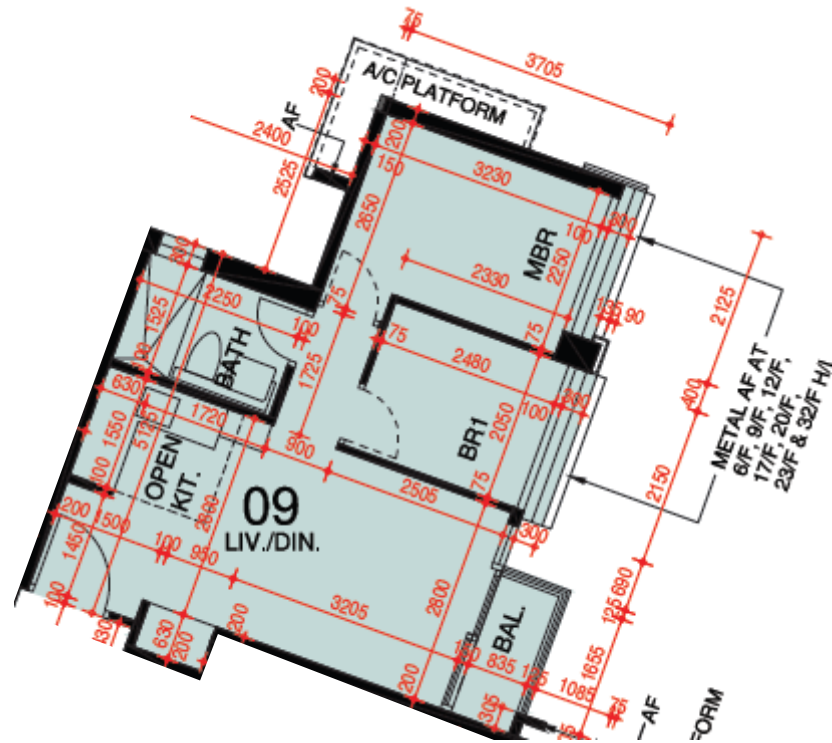

東環 第5B座
5-12,15-22樓
09單位平面圖
實用面積:467呎

*本單位平面圖只作參考及內部使用。