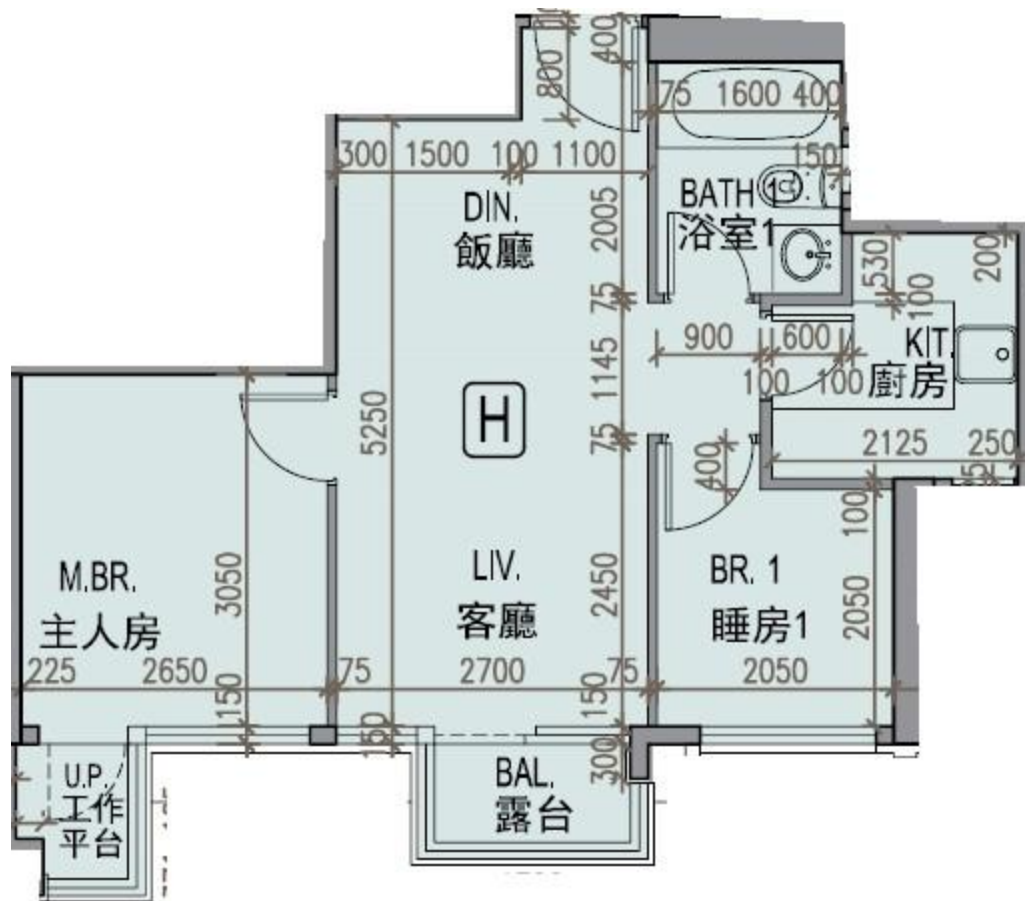

龍譽 Vibe Centro  
 第1B座  
 1樓H室-單位平面圖  
 實用面積:504呎  
 露台:22呎

\*本單位平面圖只作參考及內部使用。