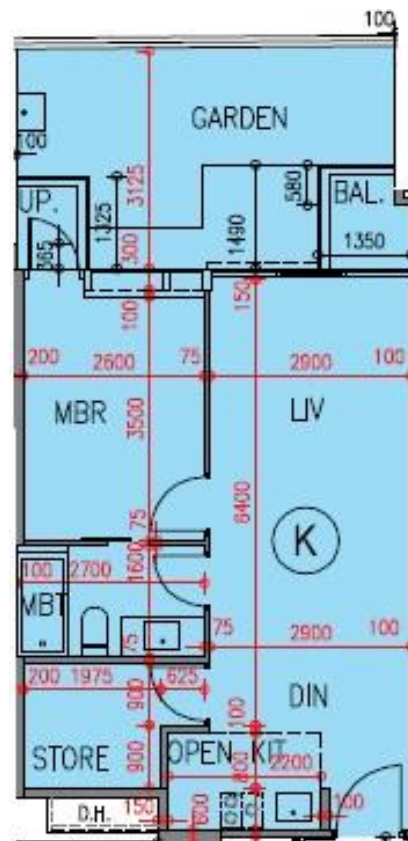

逸瓏園 The Mediterranean
第2座
G樓K室-單位平面圖
實用面積:532呎
露台:22呎

*本單位平面圖只作參考及內部使用。