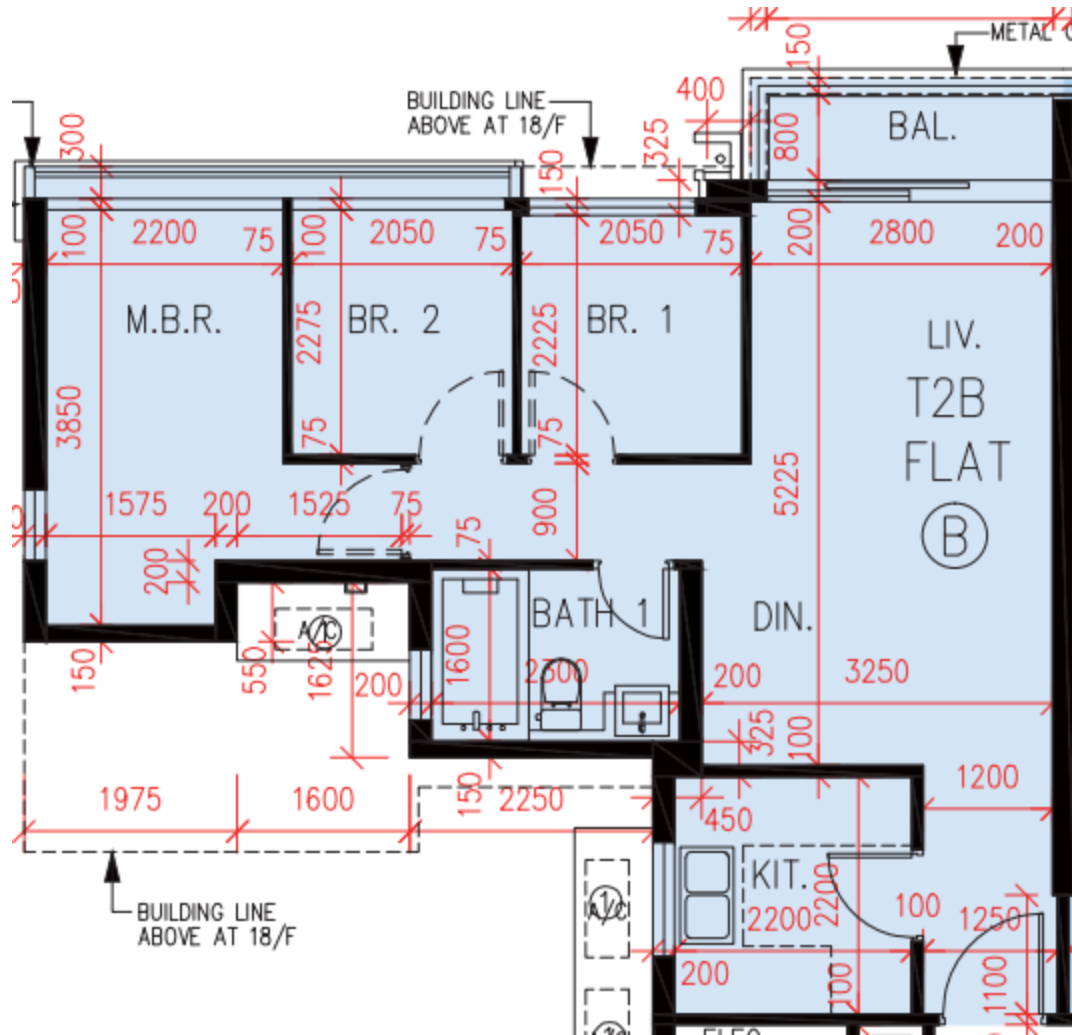

PARK YOHO Venezia – 第2B座 –

3, 5-12, 15-17樓

B單位平面圖

實用面積:

B: 637呎

*本單位平面圖只作參考及內部使用。