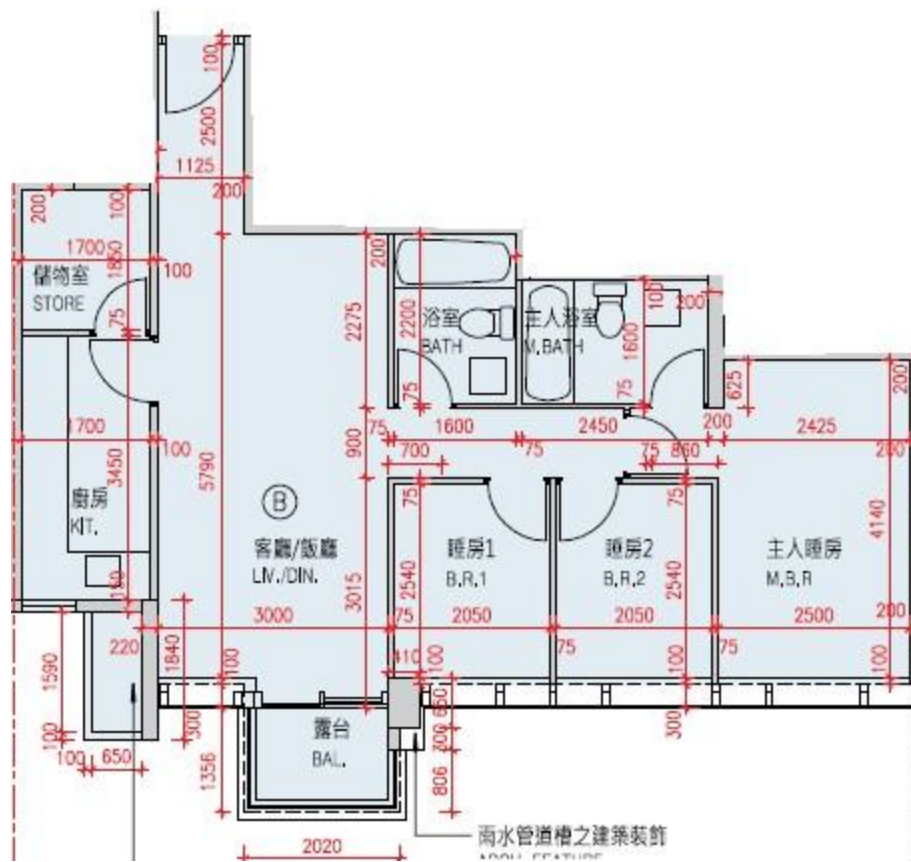

Monterey

第7A座

5-12,15樓B室-單位平面圖

實用面積:805呎

*本單位平面圖只作參考及內部使用。