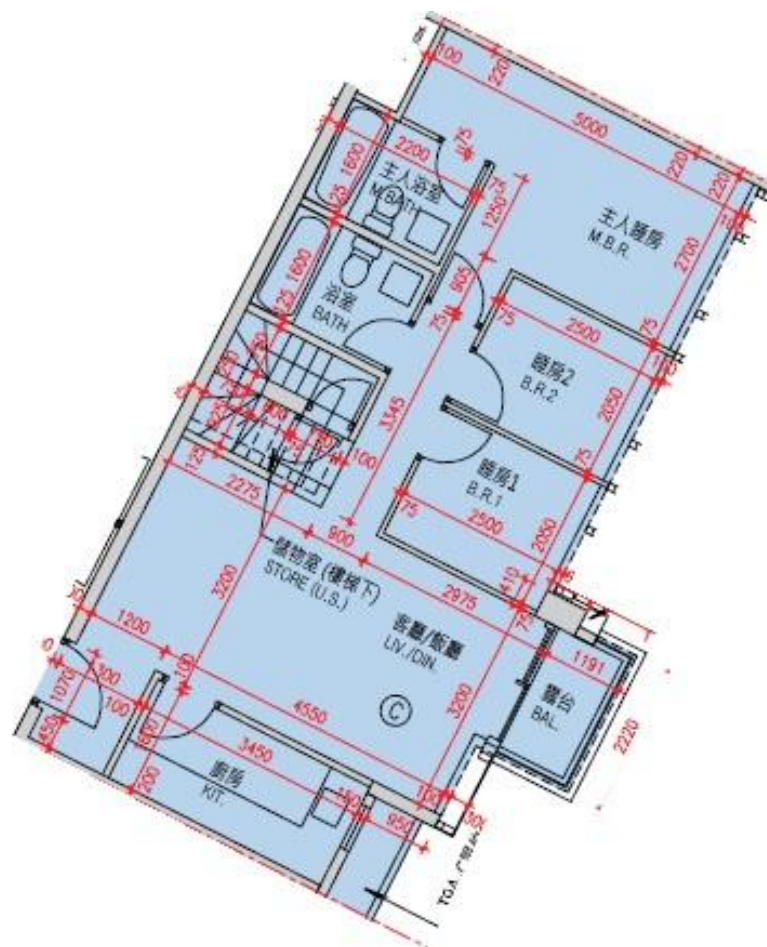

Monterey

第9A座

11樓C室-單位平面圖

實用面積:823呎

*本單位平面圖只作參考及內部使用。