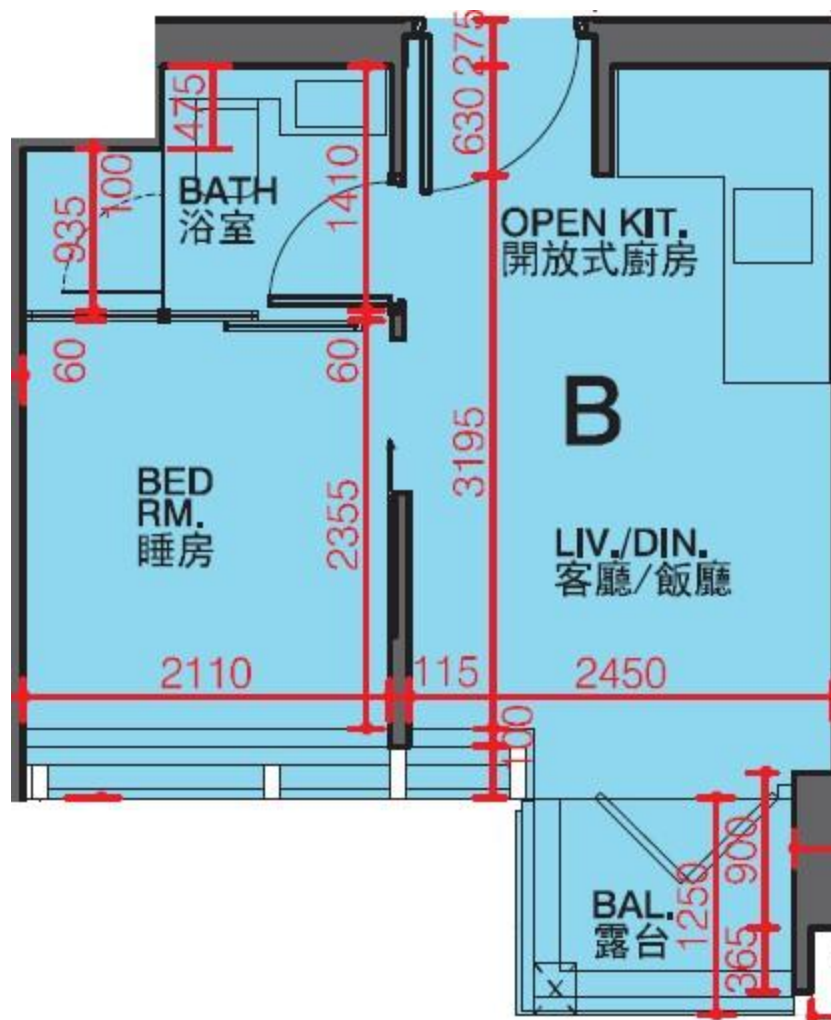

# 利奧坊·凱岸 Cetus · Square Mile

## 1座29-30樓B室-單位平面圖

實用面積:251呎

平台: 22呎

\*本單位平面圖只作參考及內部使用。