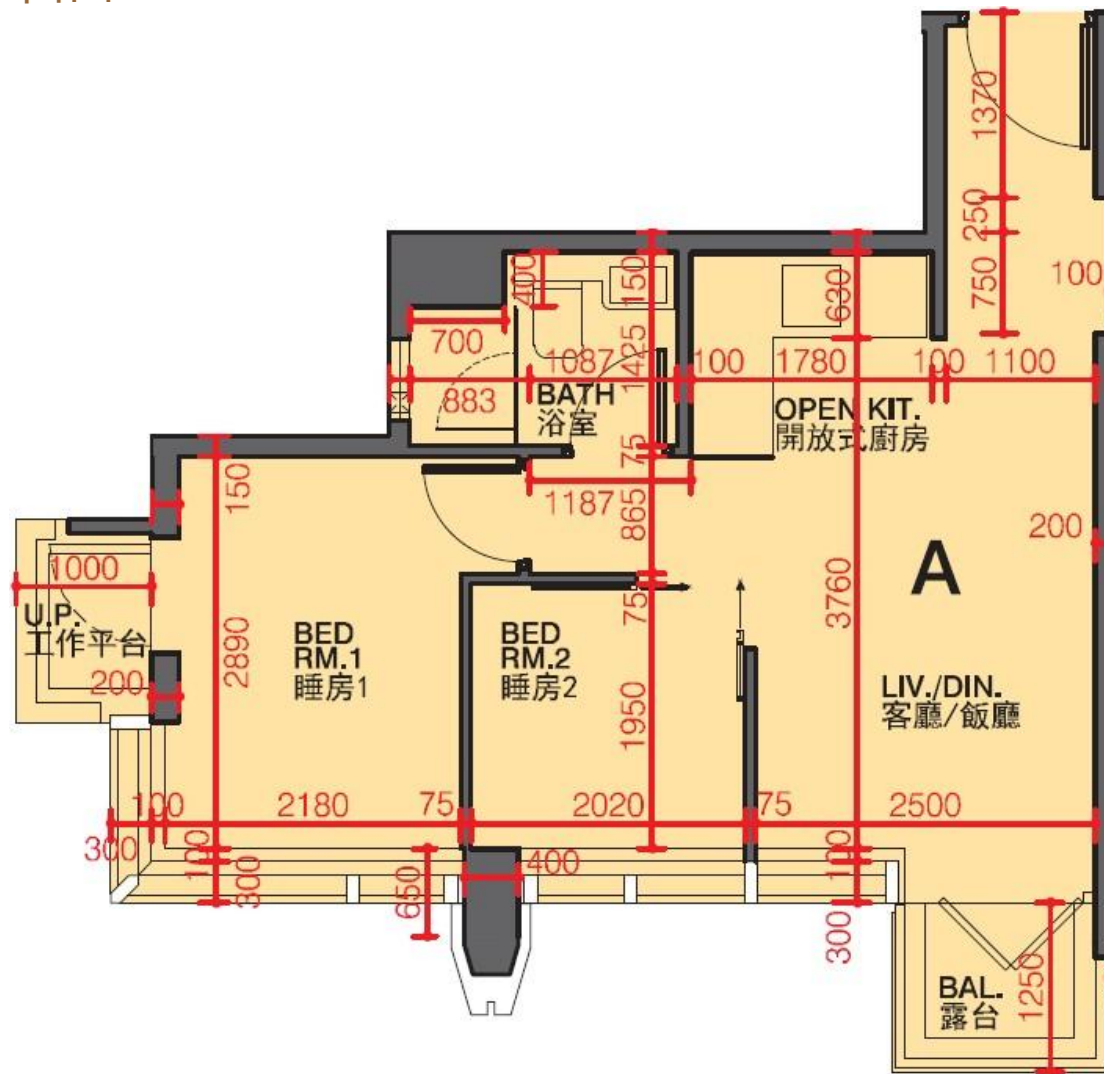

利奧坊·凱岸 Cetus · Square Mile
 1座21-23,25-28樓A室-單位平面圖
 實用面積:417呎
 平台: 22呎

*本單位平面圖只作參考及內部使用。