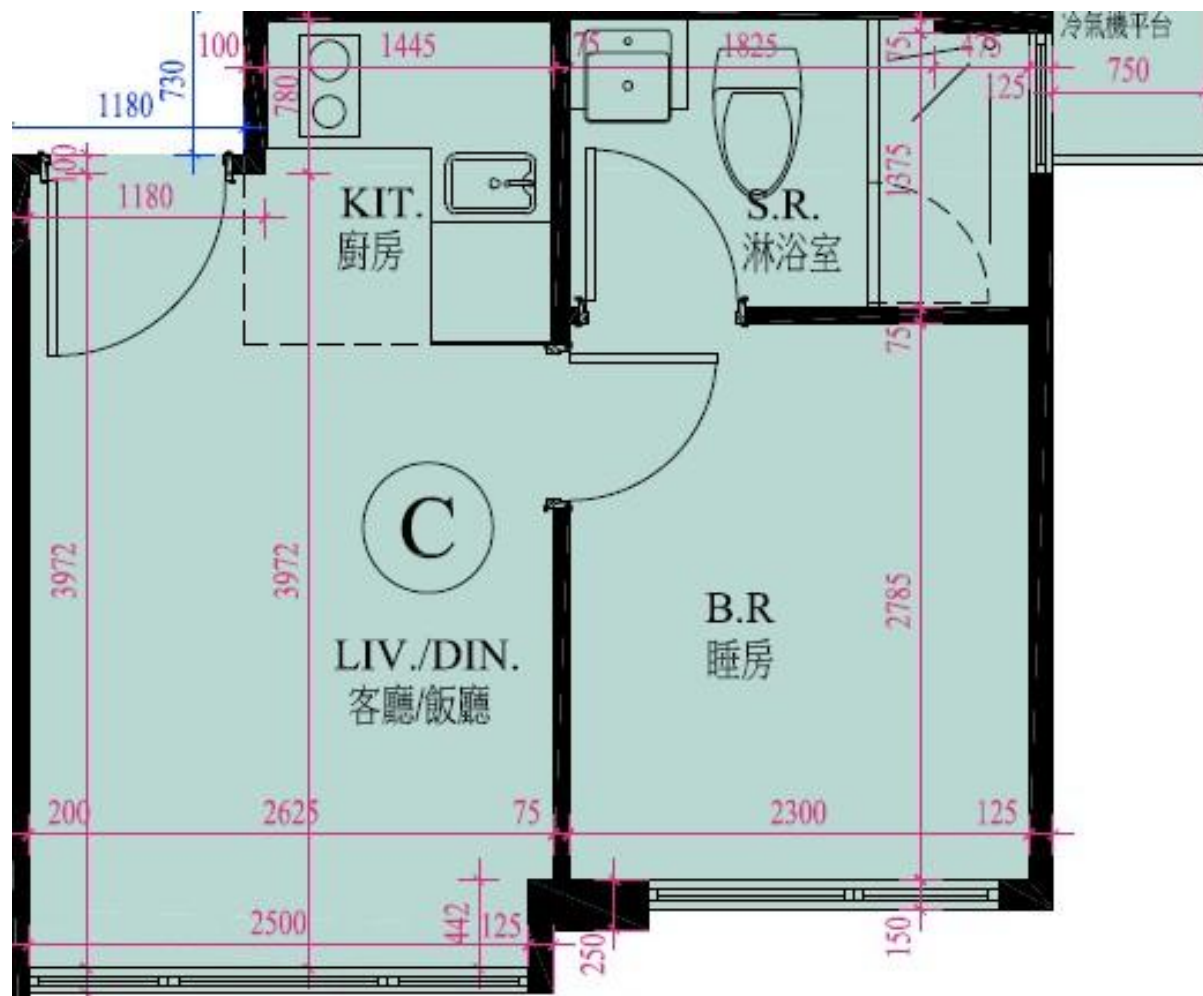

珀玥The Garrison
25樓C室-單位平面圖

實用面積:261呎

露台: 0呎

工作平台: 0呎

*本單位平面圖只作參考及內部使用。