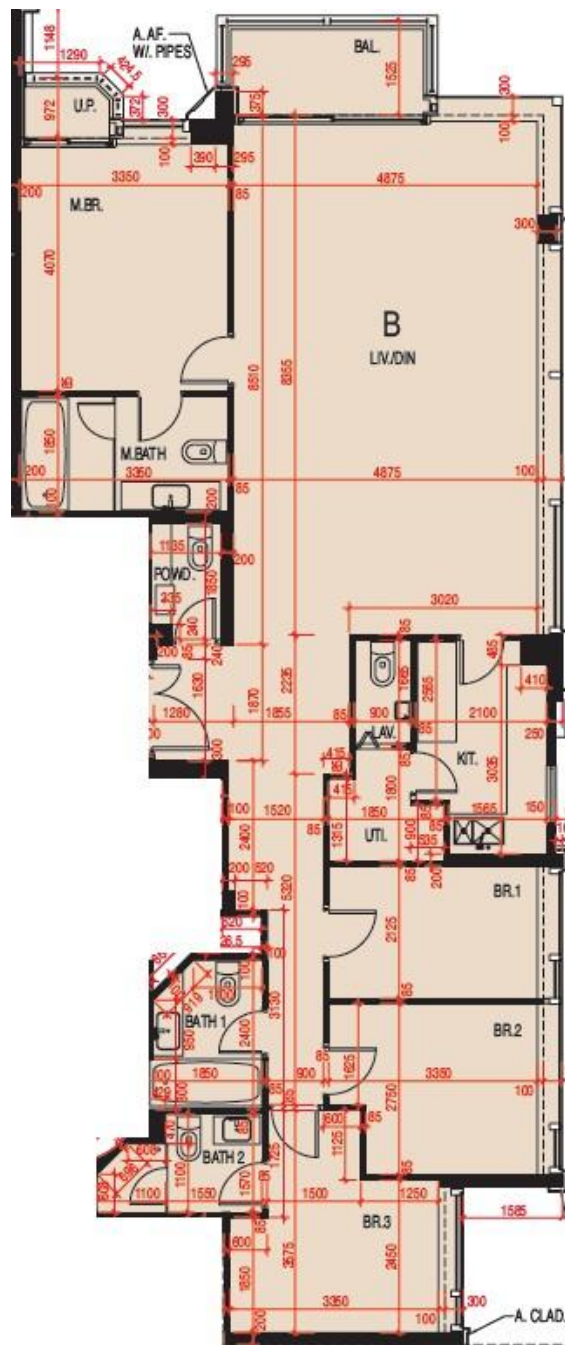

維港頌 Harbour Glory 1座26-33樓B室-單位平面圖

實用面積:1594呎

工作平台:16呎

露台: 55呎

*本單位平面圖只作參考及內部使用。