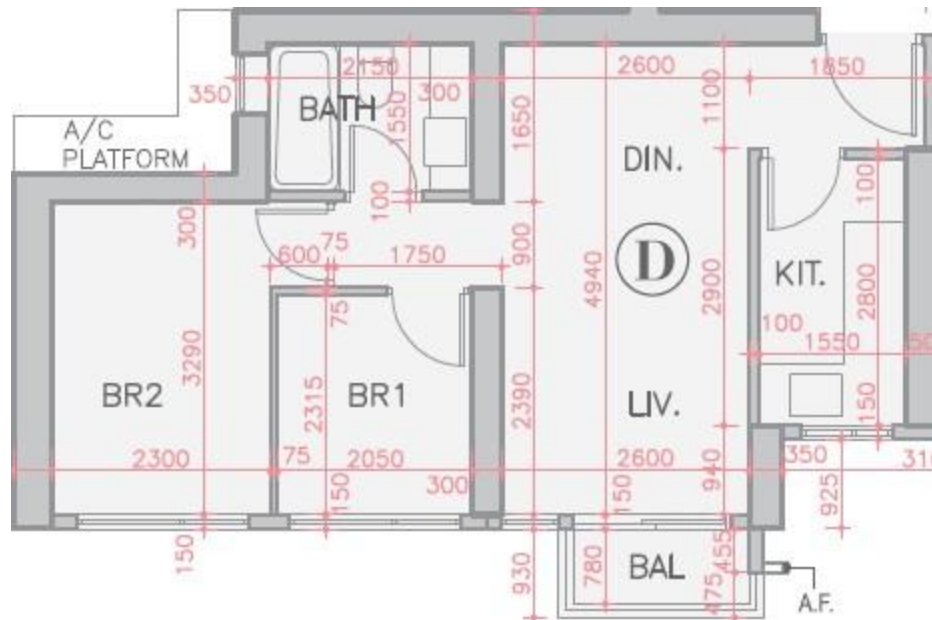

全城匯 Parc City
7座29樓D室-單位平面圖
實用面積:524呎
露台:22呎

*本單位平面圖只作參考及內部使用。