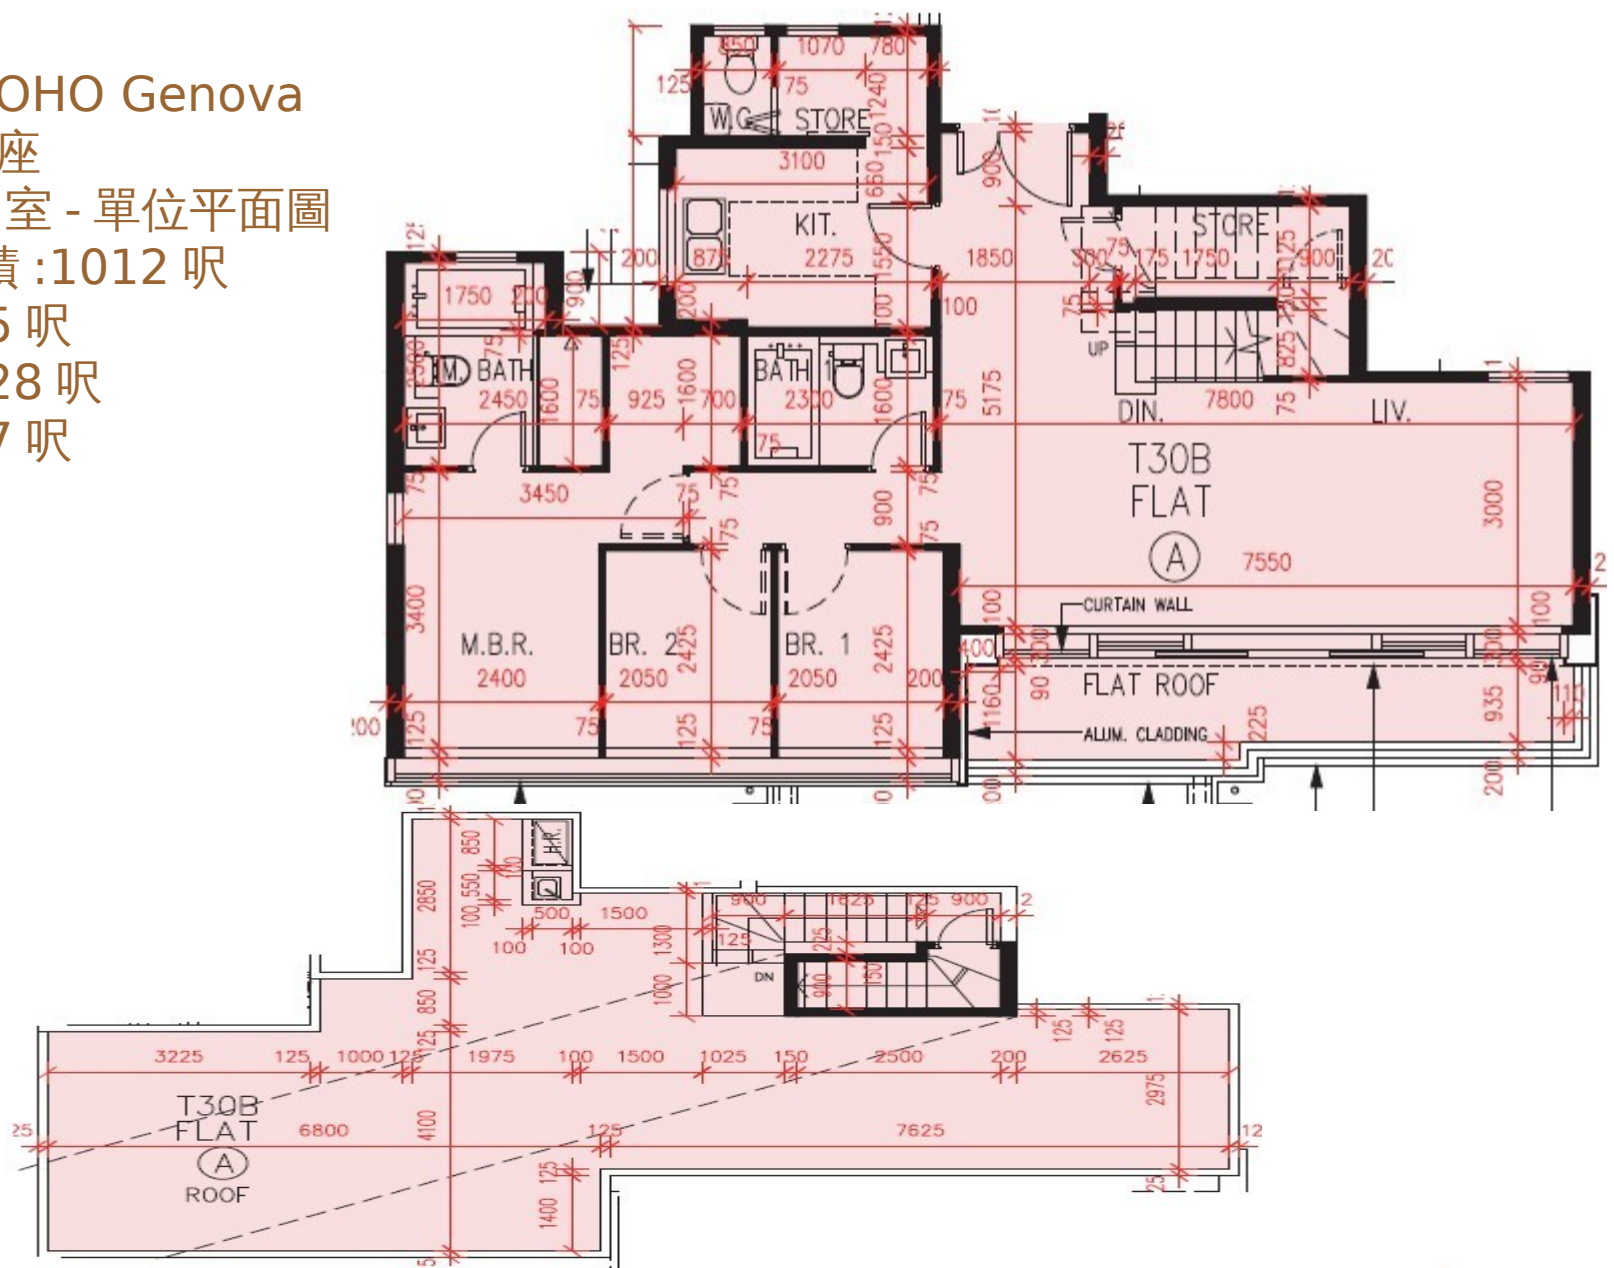

## 第 30B 座

### 15 樓 A 室 - 單位平面圖

實用面積 : 1012 呎

平台 : 85 呎

天台 : 728 呎

梯屋 : 27 呎

\* 本單位平面圖只作參考及內部使用。