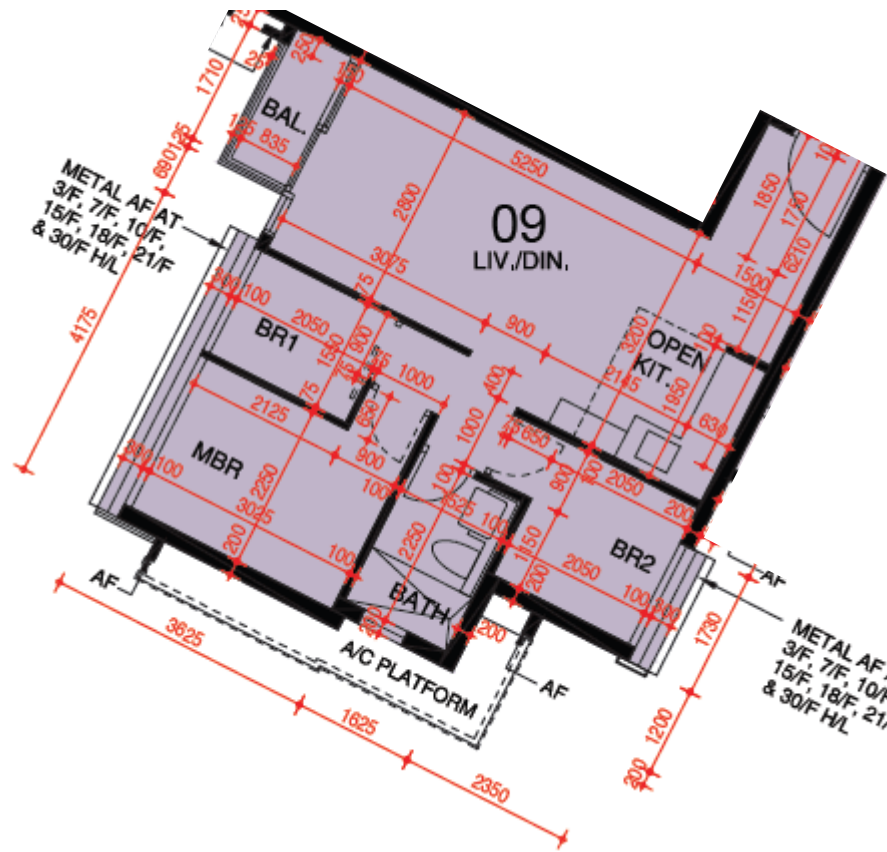

東環 第3A座

2-3,5-12,15-17樓

09單位平面圖

實用面積:572呎

\*本單位平面圖只作參考及內部使用。

Pricerite實惠