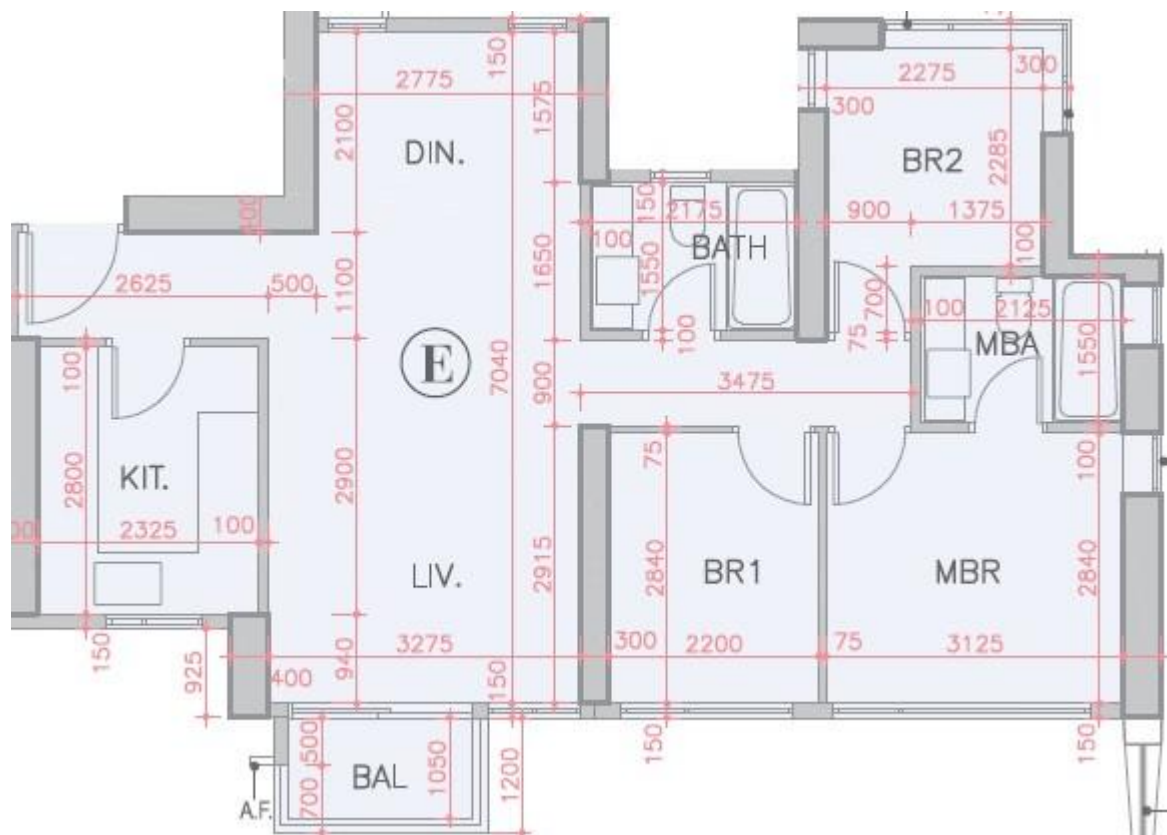

全城匯 Parc City
5座6-12,15-21樓E室-單位平面圖
實用面積:839呎
露台:29呎

*本單位平面圖只作參考及內部使用。