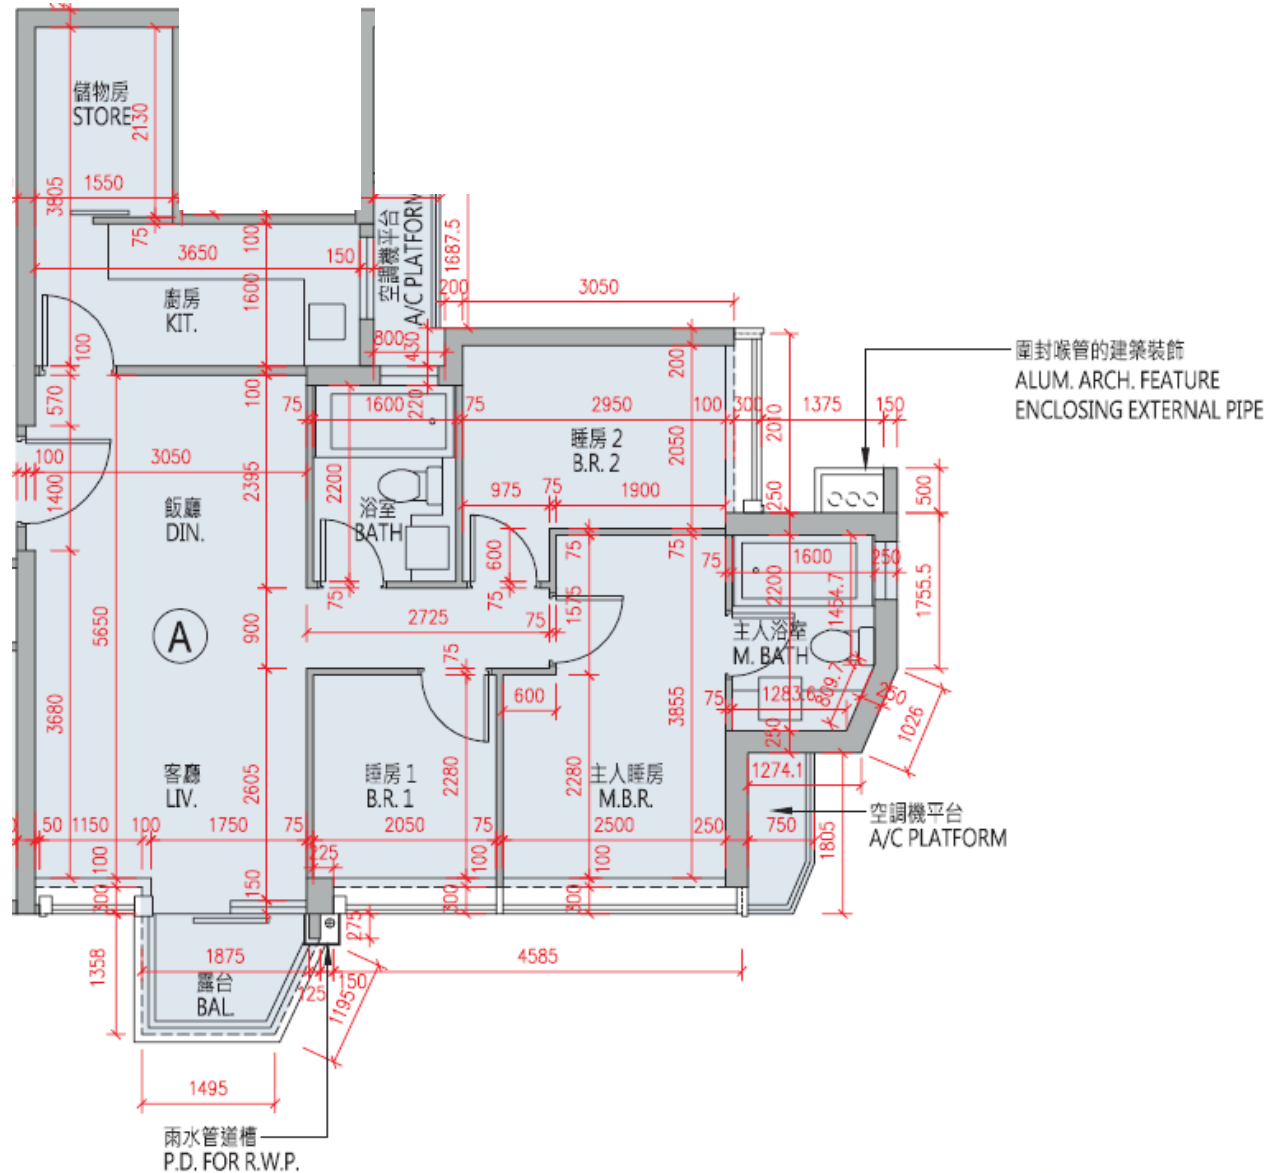

# The Parkside 第1A座

19-23, 25-29樓

A單位平面圖

實用面積:750呎

\*本單位平面圖只作參考及內部使用。