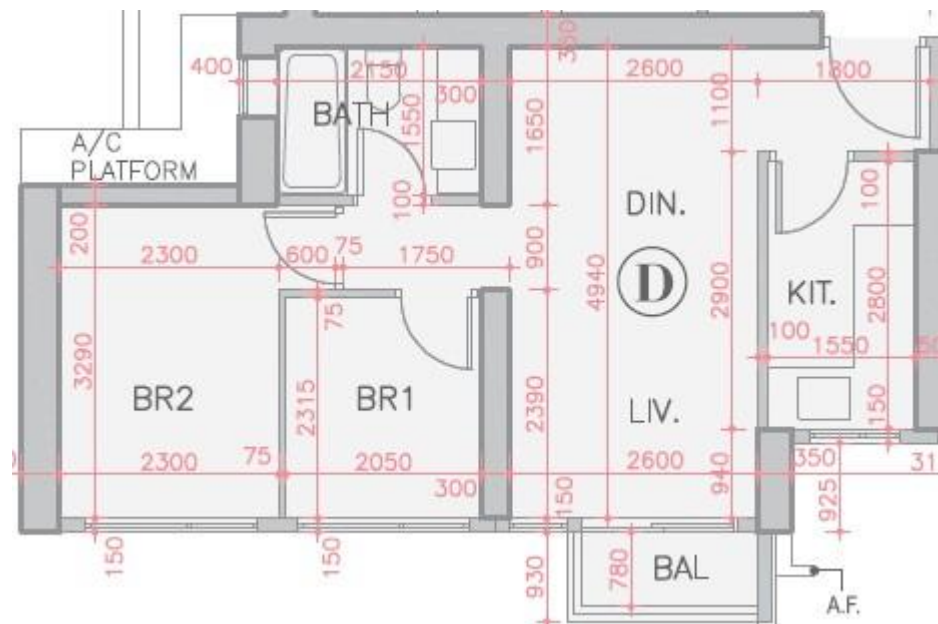

全城匯 Parc City
6座23,25-28樓D室-單位平面圖
實用面積:522呎
露台:22呎

*本單位平面圖只作參考及內部使用。