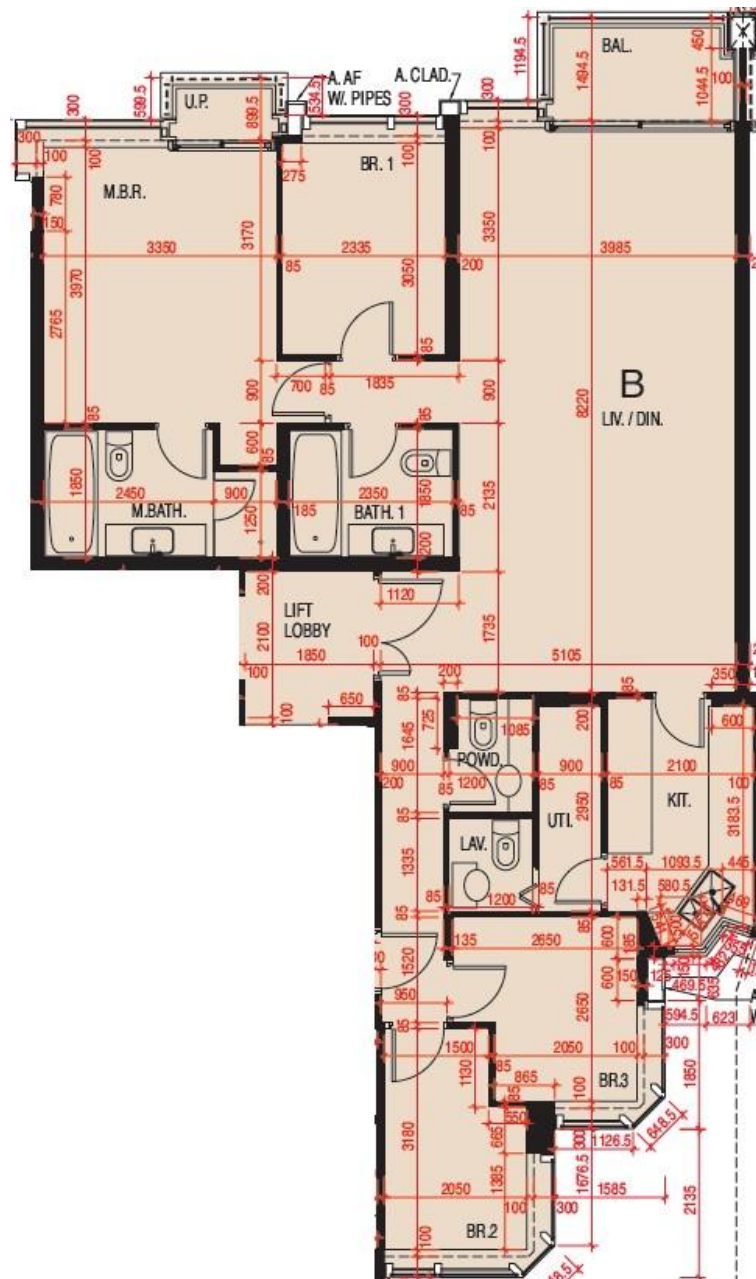

維港頌 Harbour Glory 7座8-16樓B室-單位平面圖

實用面積: 1318呎

露台: 45呎

工作平台: 16呎

*本單位平面圖只作參考及內部使用。