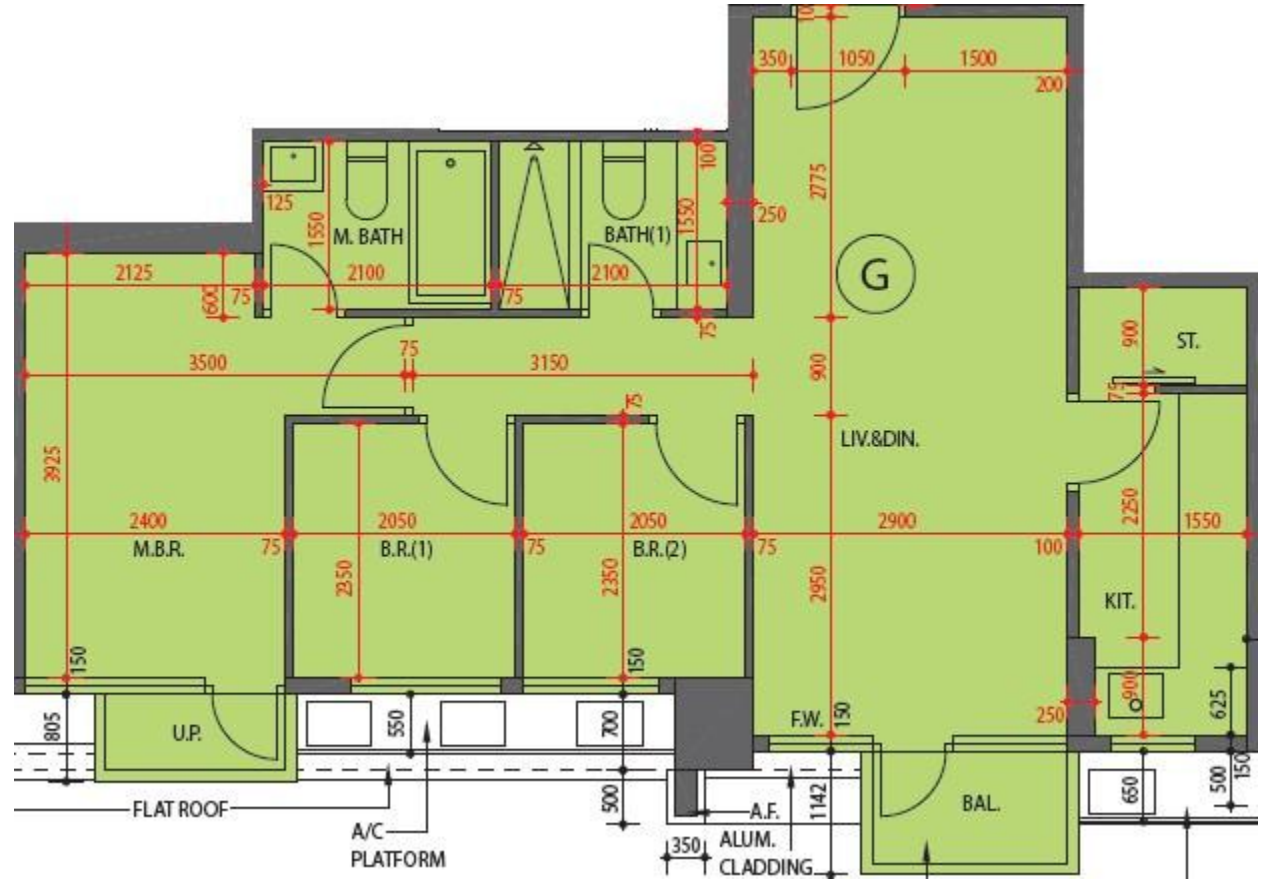

朗屏8號 The Spectra  
 3座1樓G室-單位平面圖  
 實用面積:719呎  
 露台:25呎

\*本單位平面圖只作參考及內部使用。