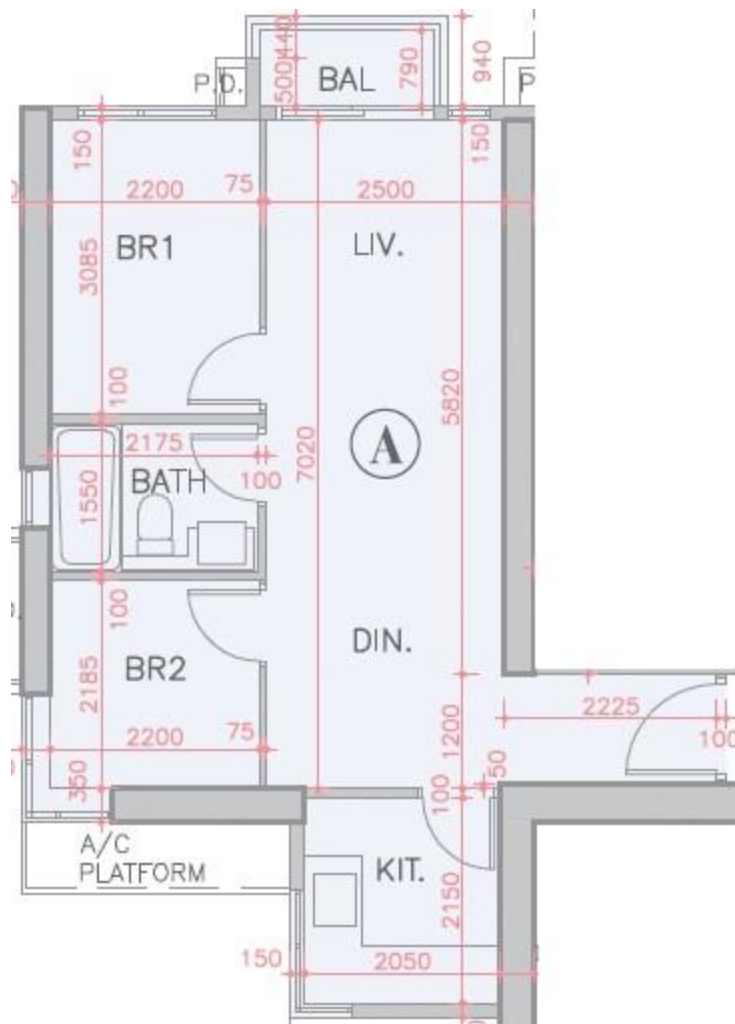

全城匯 Parc City  
8座6-12,15-21樓A室-單位平面圖  
實用面積:538呎  
露台:22呎

\*本單位平面圖只作參考及內部使用。