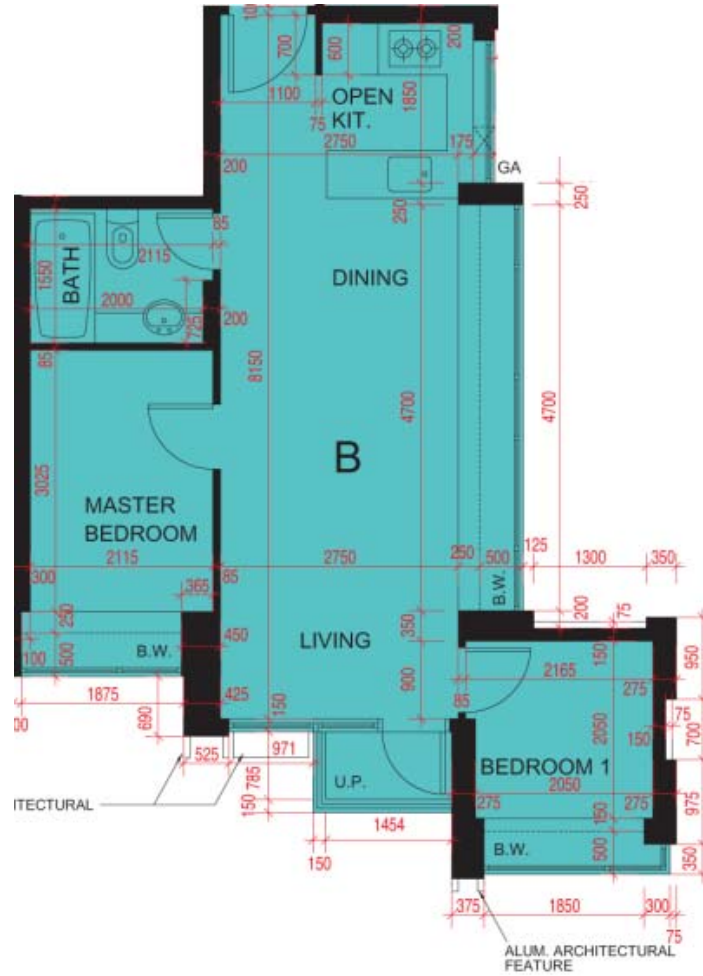

DIVA

6樓-36樓

B單位平面圖

實用面積:493呎

*本單位平面圖只作參考及內部使用。

Pricerite 實惠