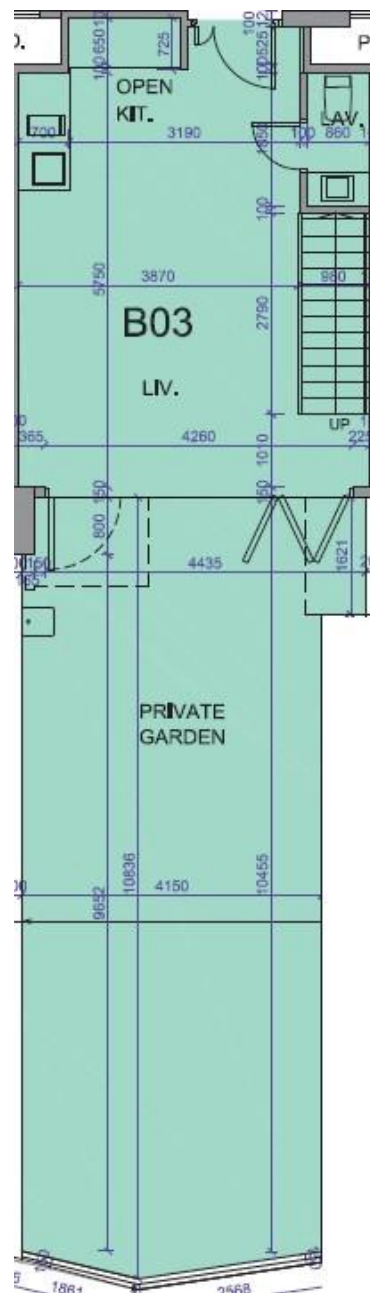

薈薈 the met. Acappella
2翼1+2樓B03室-單位平面圖

實用面積: 779呎

露台: 22呎

工作平台: 16呎

花園: 485呎

*本單位平面圖只作參考及內部使用。