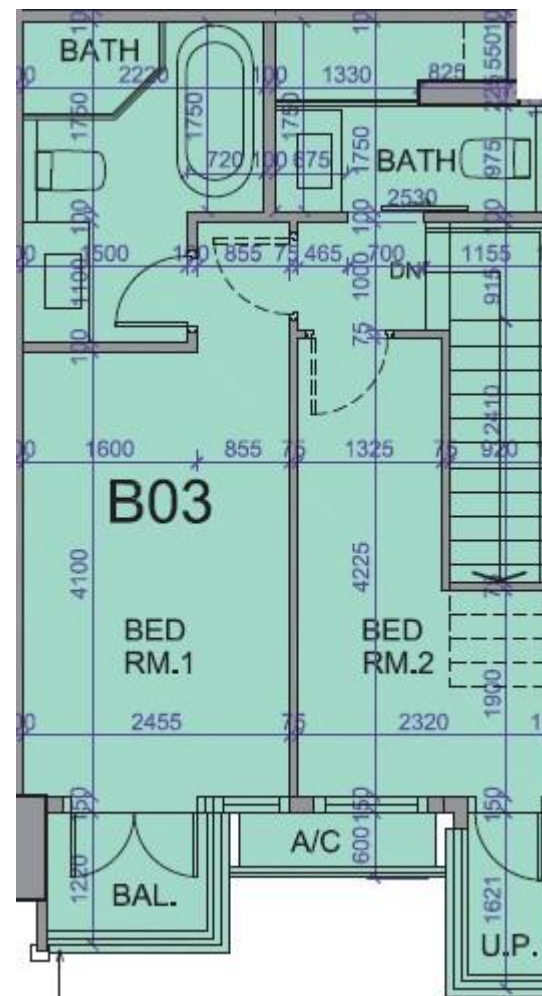

薈薈 the met. Acappella
2翼1+2樓B03室-單位平面圖

實用面積: 779呎

露台: 22呎

工作平台: 16呎

花園: 485呎

*本單位平面圖只作參考及內部使用。