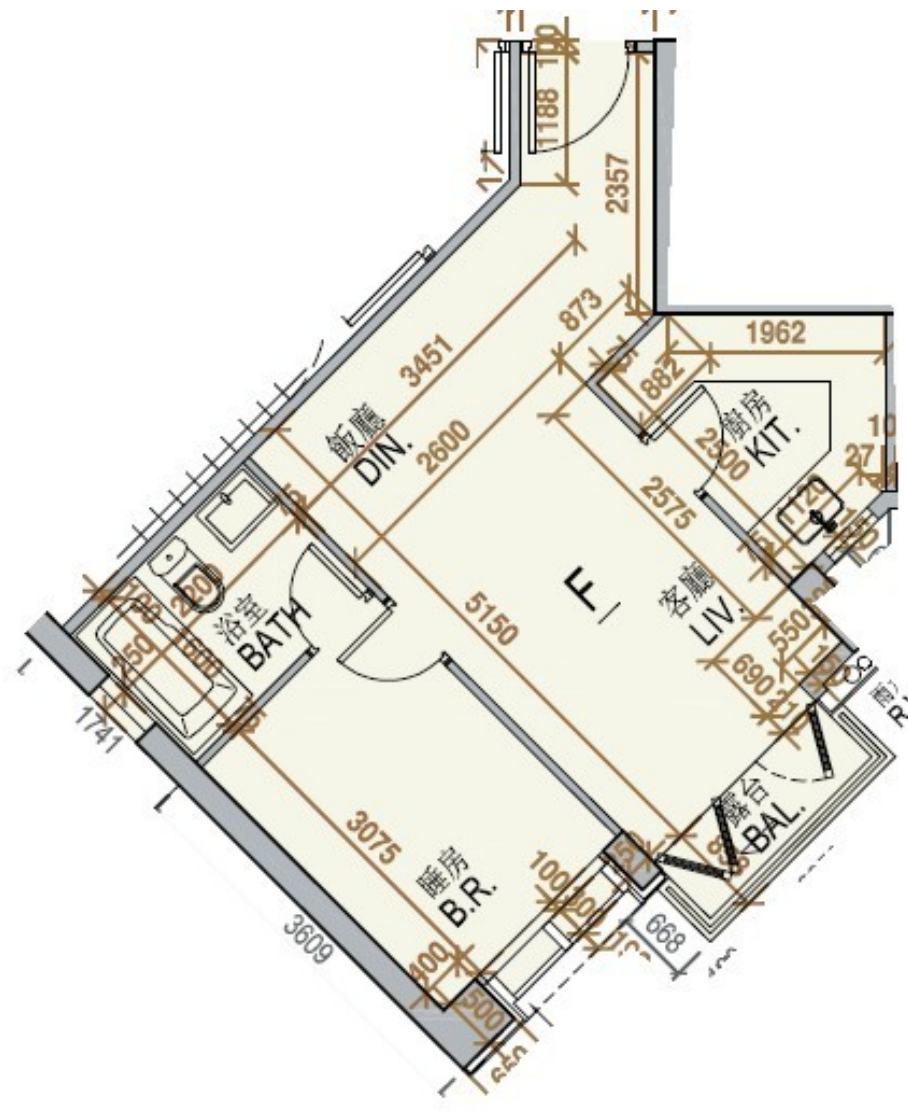

One Homantin
2座 2,3,5-12,15-
18樓

F室 - 平面圖

實用面積 : 417 呎

露台 : 22 呎

* 本單位平面圖只作參考及內部使用。