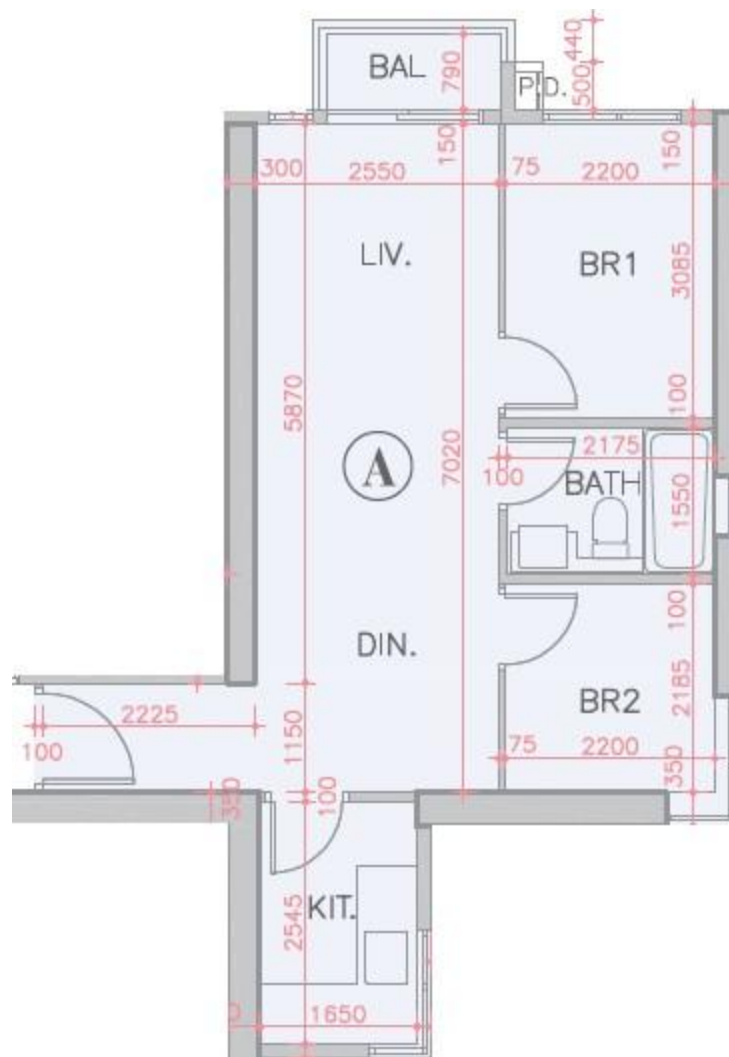

全城匯 Parc City  
6座23,25-28樓A室-單位平面圖  
實用面積:537呎  
露台:22呎

\*本單位平面圖只作參考及內部使用。