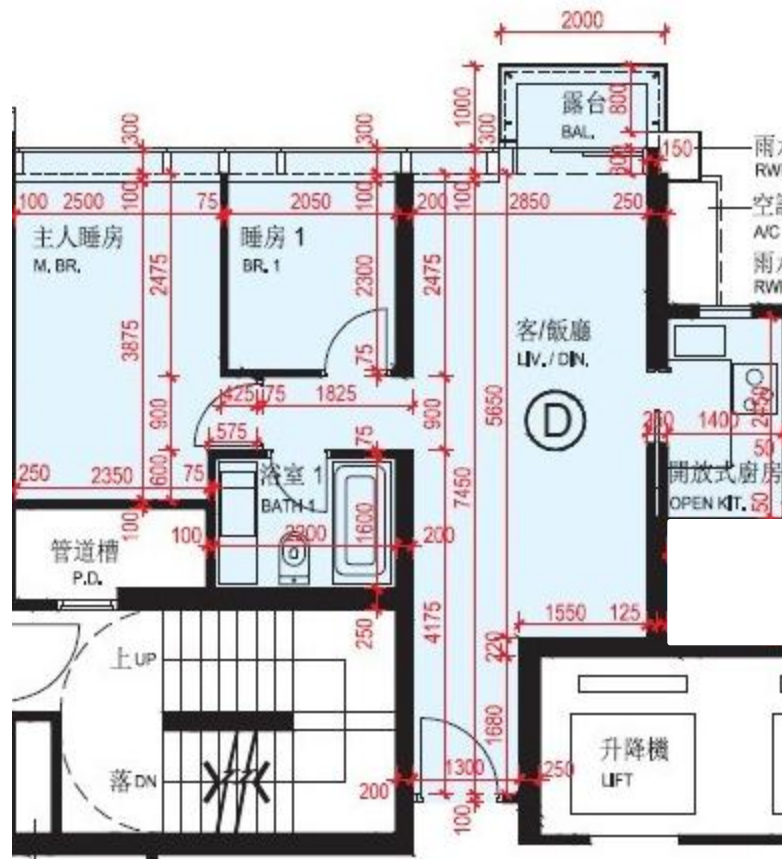

啟德1號(1期)-1座-21-23,25-27,28-33,35-36樓

D單位平面圖

實用面積:

D: 566呎

*本單位平面圖只作參考及內部使用。