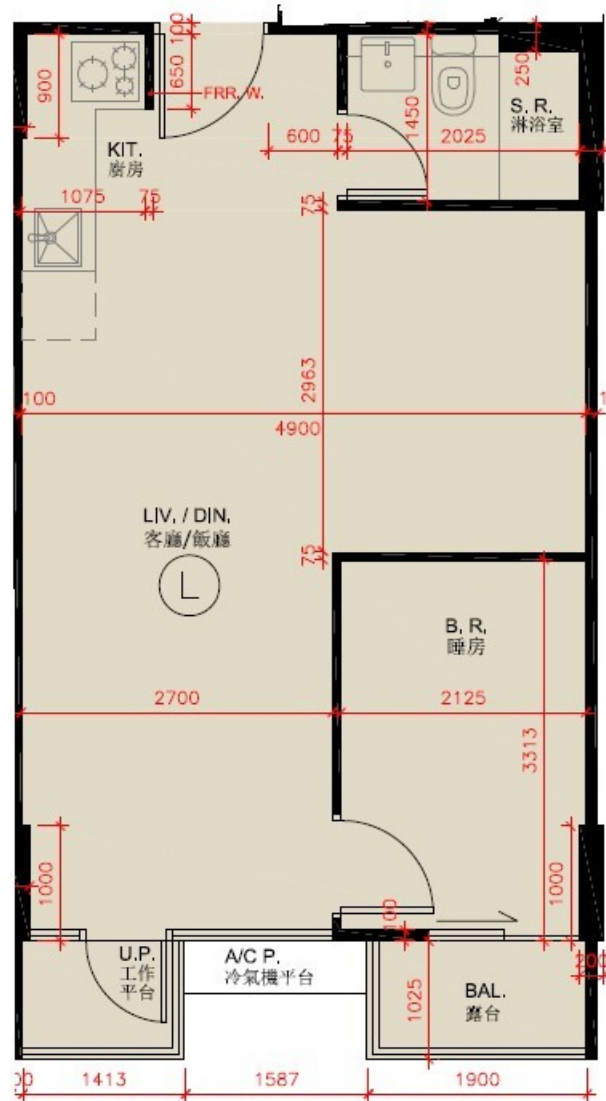

尚澄第3座

2樓L室

實用面積:467呎

露台:22呎

工作平台:16呎

\* 本單位平面圖只作參考及內部使用。