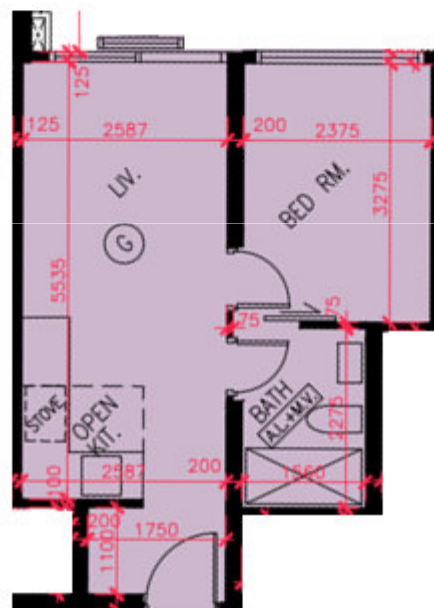

天晉III B  
天晉III B 1A座三樓G單位平面圖  
實用面積:342呎

\*本單位平面圖只作參考及內部使用