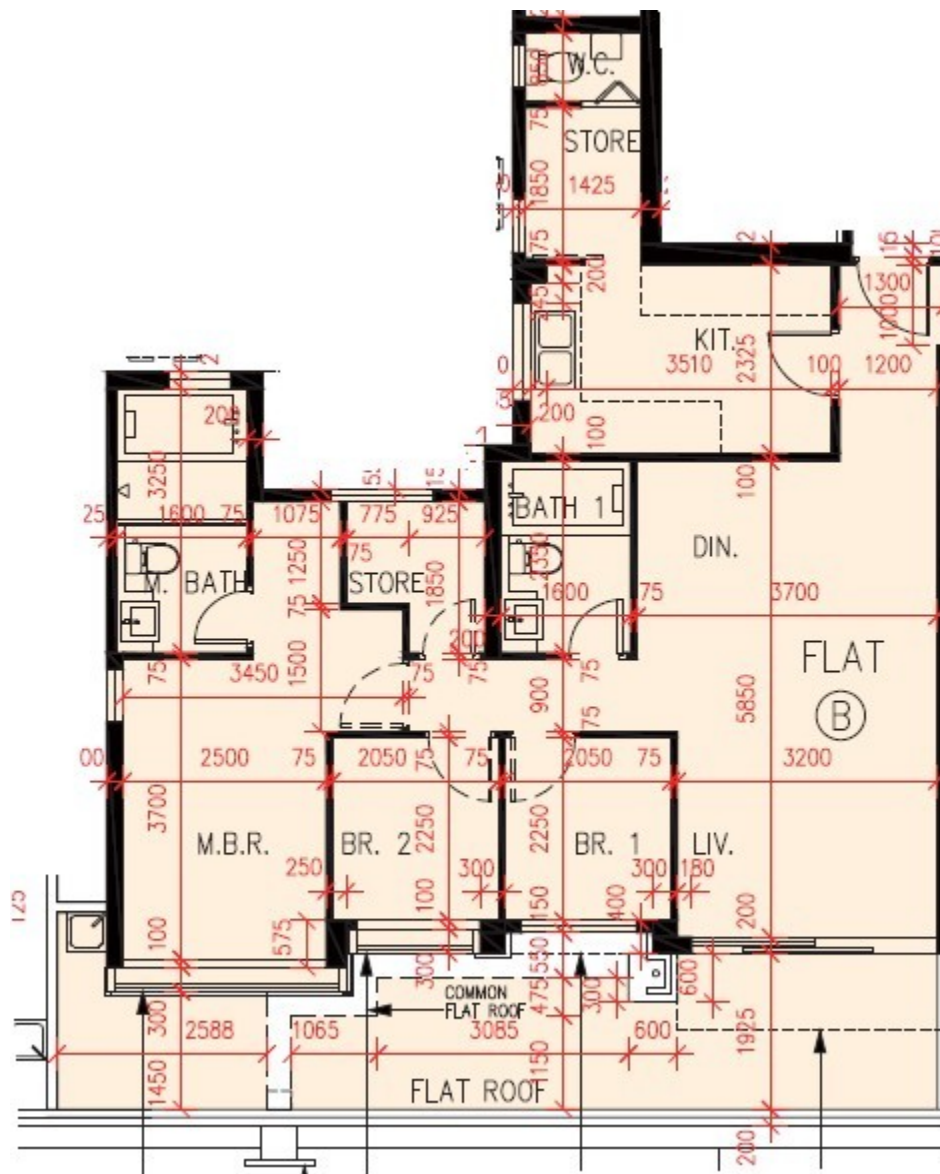

PARK YOHO Genova
 第 29 座
 1 樓 B 室 - 單位平面圖
 實用面積 : 902 呎
 平台 : 178 呎

* 本單位平面圖只作參考及內部使用。