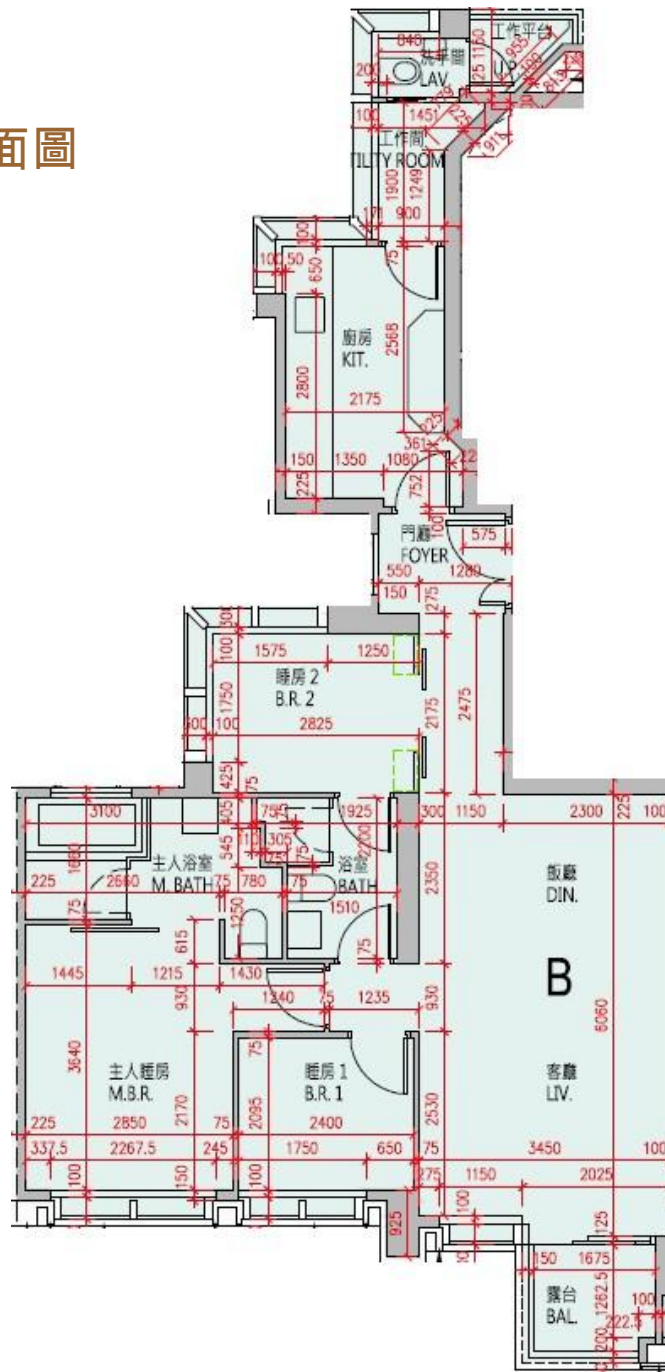

高爾夫·御苑 Eden Manor

6座2-3, 5-12, 15-23, 25-27樓B室-單位平面圖

實用面積: 961呎

露台: 32呎

工作平台: 16呎

*本單位平面圖只作參考及內部使用。