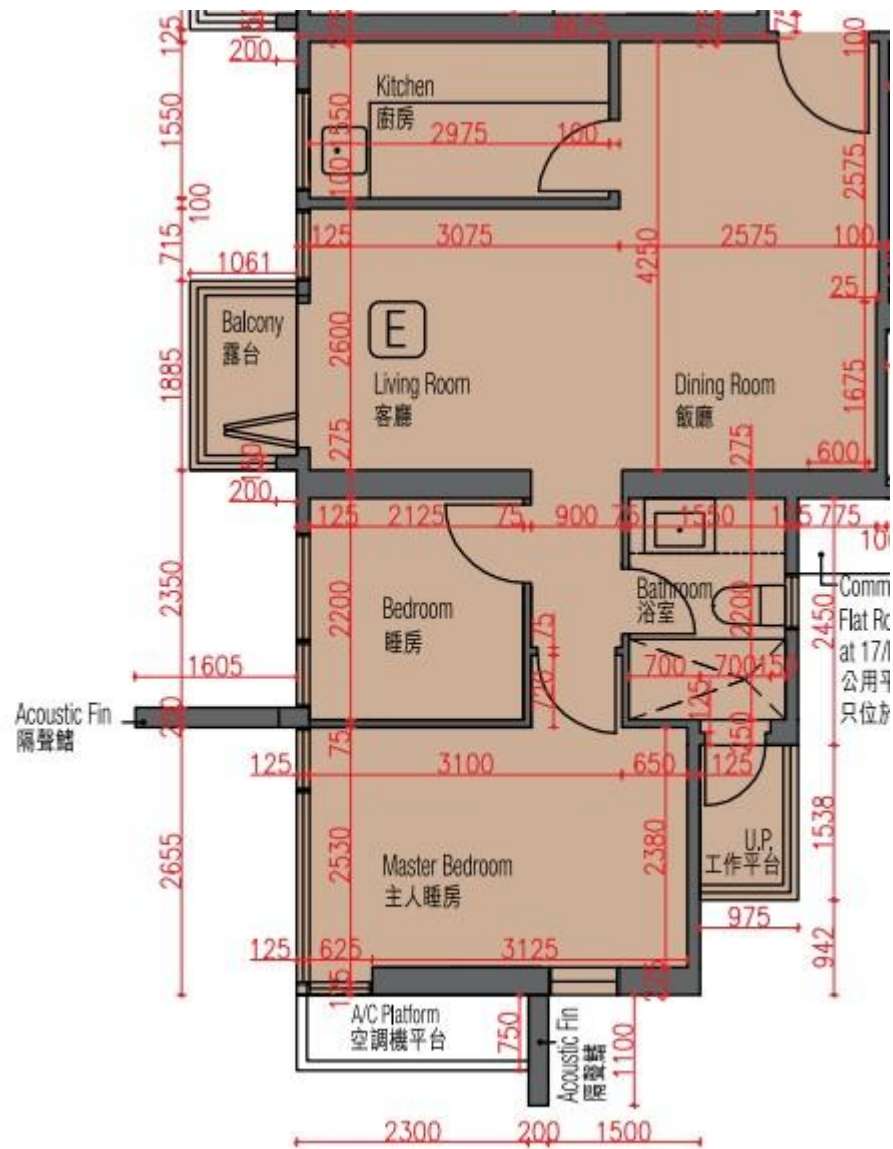

# 豐連ORI 1座

17至31樓E室實用面積:

單位：567呎

露台：22呎

工作平台：16呎

\*本單位平面圖只作參考及內部使用。