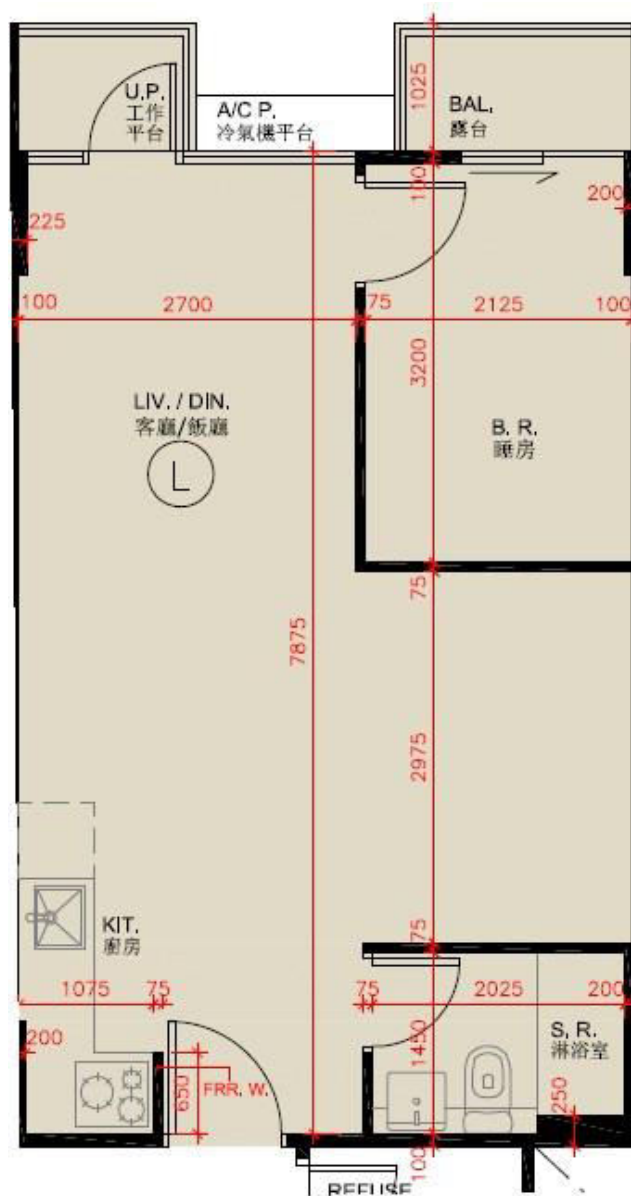

尚澄第1座

2樓L室

實用面積:467呎

露台:22呎

工作平台:16呎

\*本單位平面圖只作參考及內部使用。