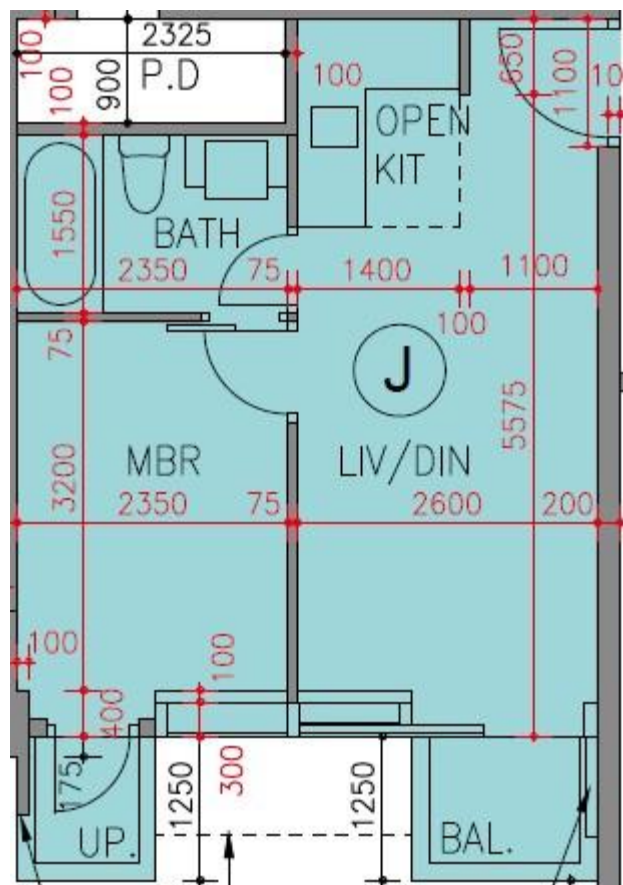

逸瓏海匯 Park Mediterranean
第3座

3,5-8樓J室-單位平面圖

實用面積:380呎

露台:22呎

*本單位平面圖只作參考及內部使用。