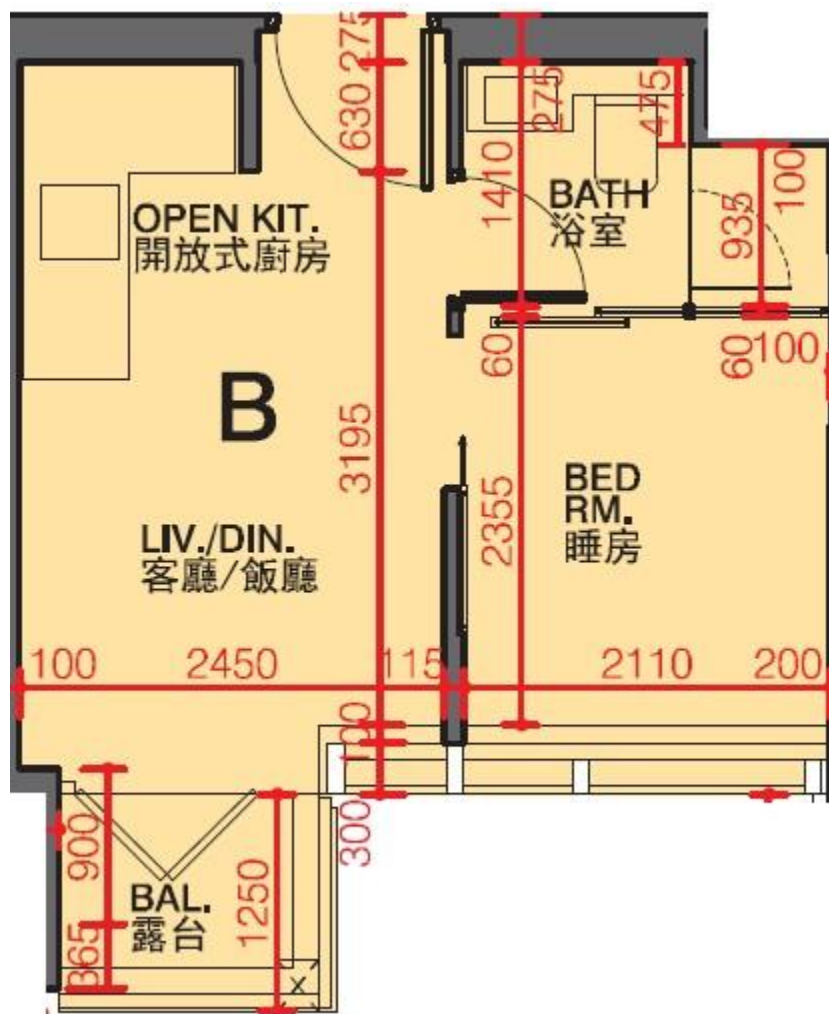

利奧坊·凱岸 Cetus · Square Mile

2座6-8樓B室-單位平面圖

實用面積:251呎

平台:22呎

*本單位平面圖只作參考及內部使用。