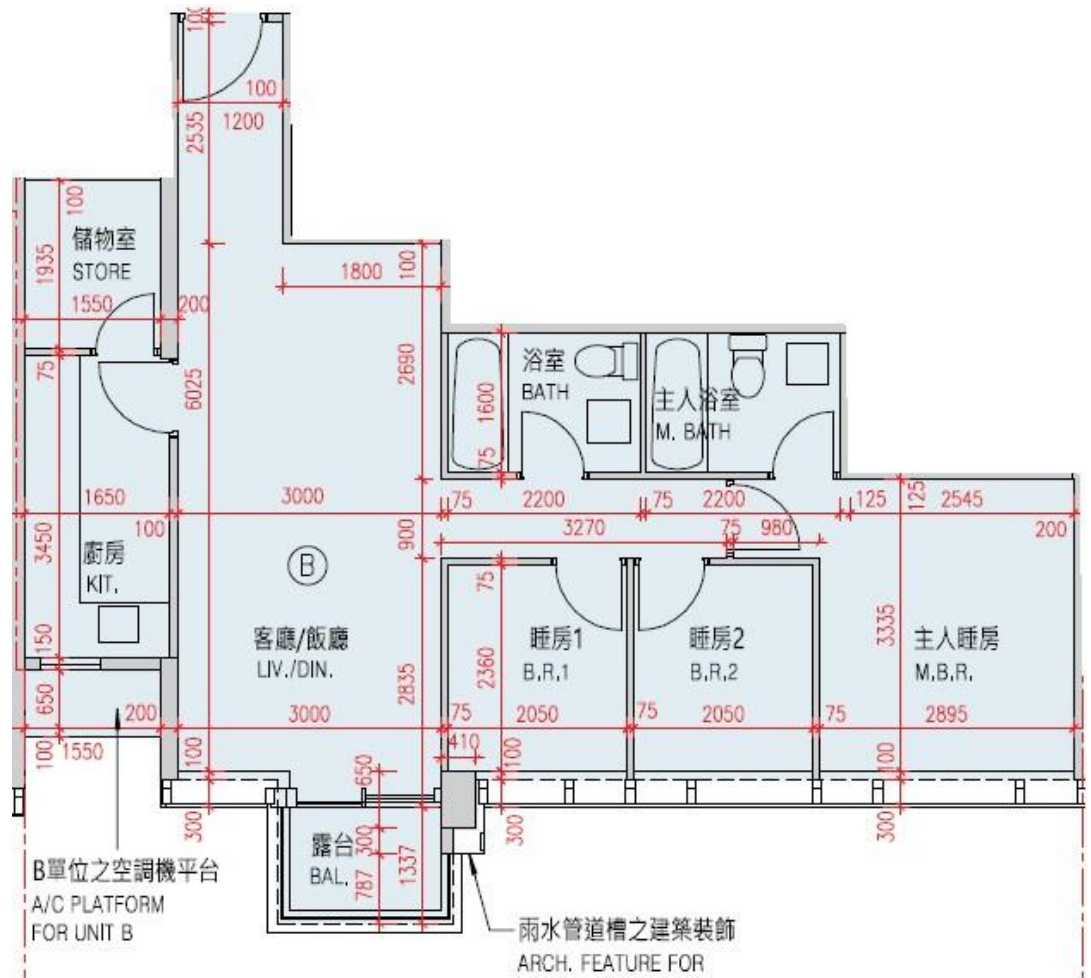

MONTEREY

第1座

3,5-12,15-16樓B室-單位平面圖

實用面積:789呎

*本單位平面圖只作參考及內部使用。