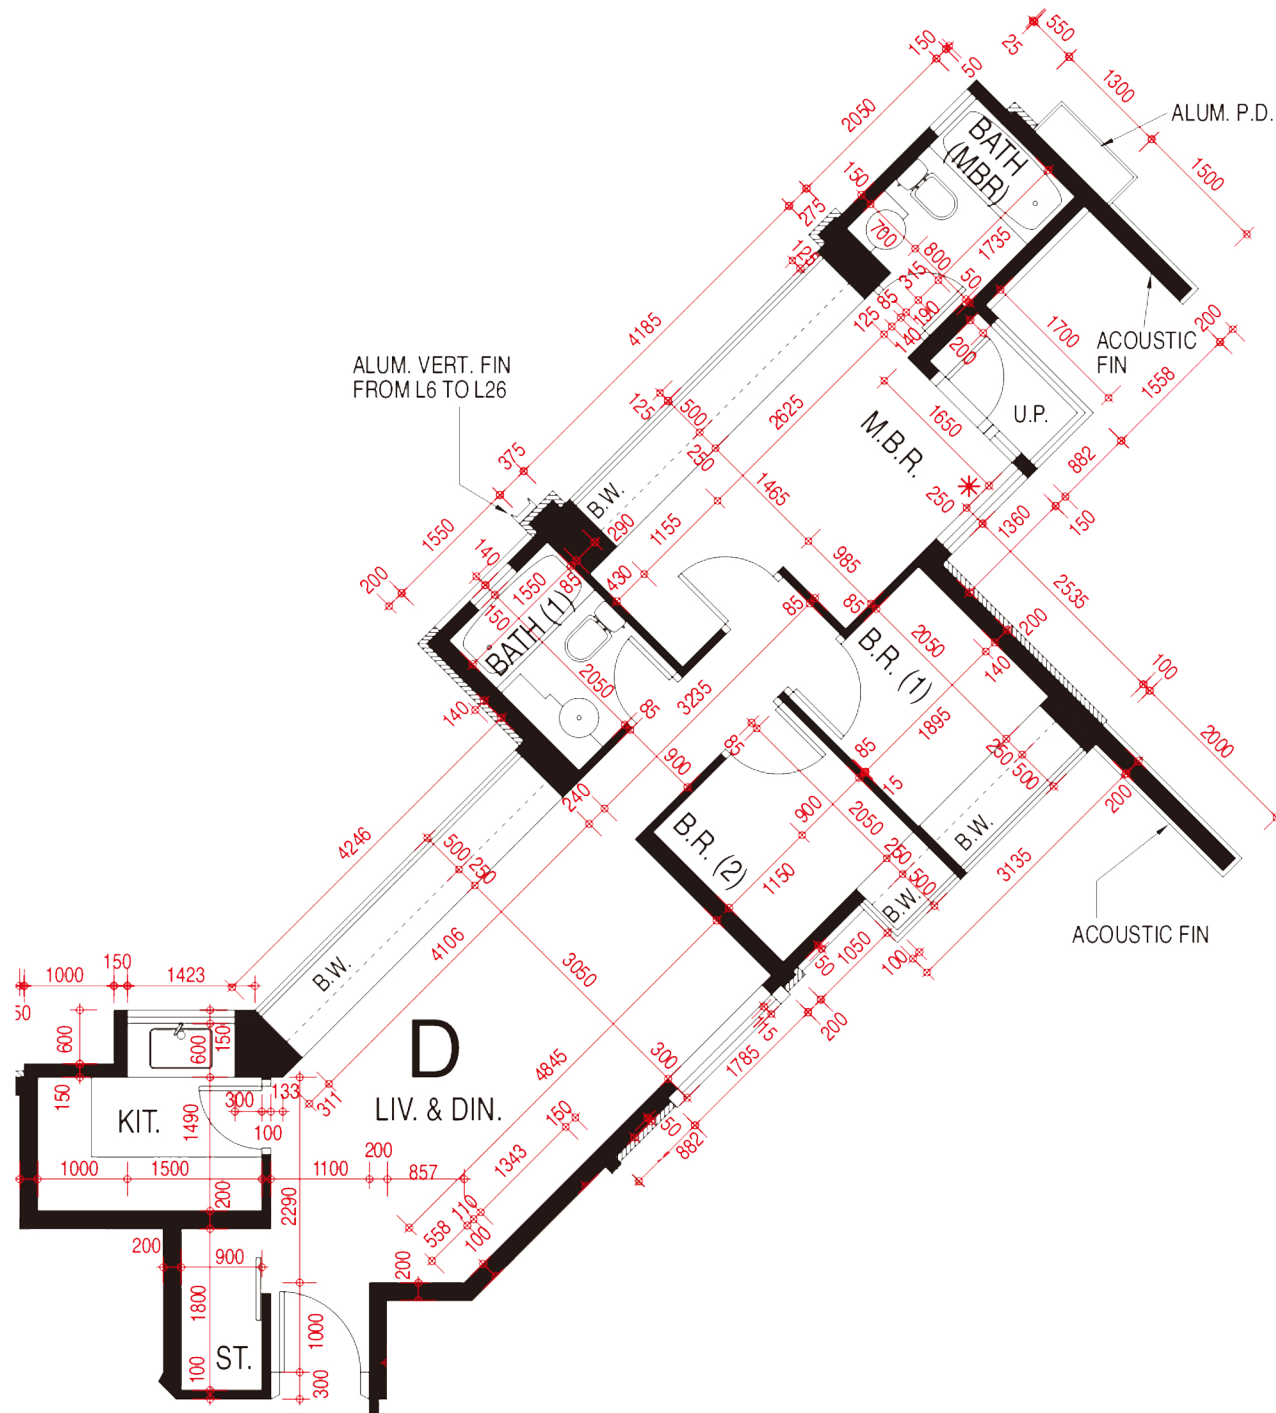

環宇海灣

第三座 7-52樓

D單位平面圖

實用面積：696呎

*本單位平面圖只作參考及內部使用。