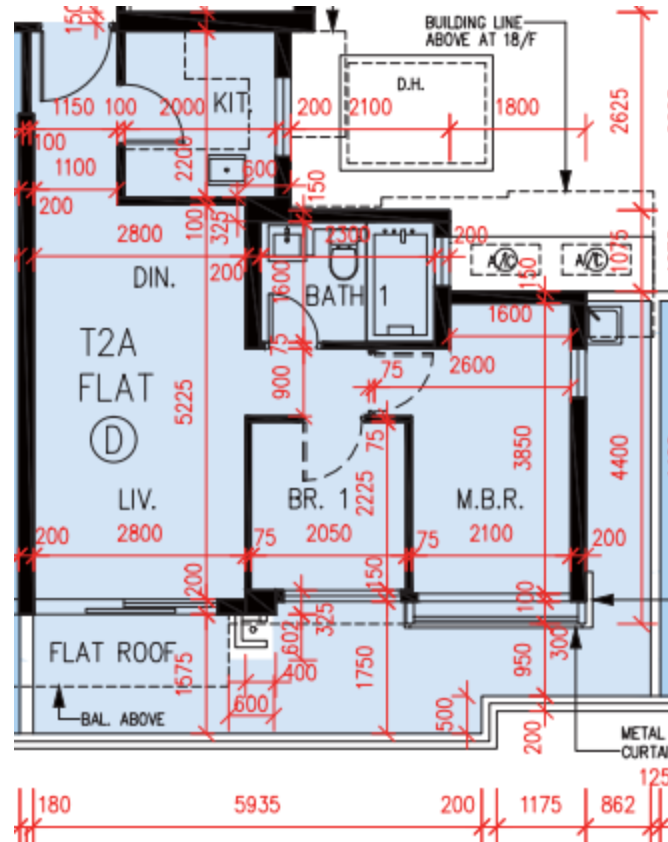

# PARK YOHO Venezia – 第2A座 - 2樓

## D單位平面圖

實用面積:

D: 302呎

\*本單位平面圖只作參考及內部使用。