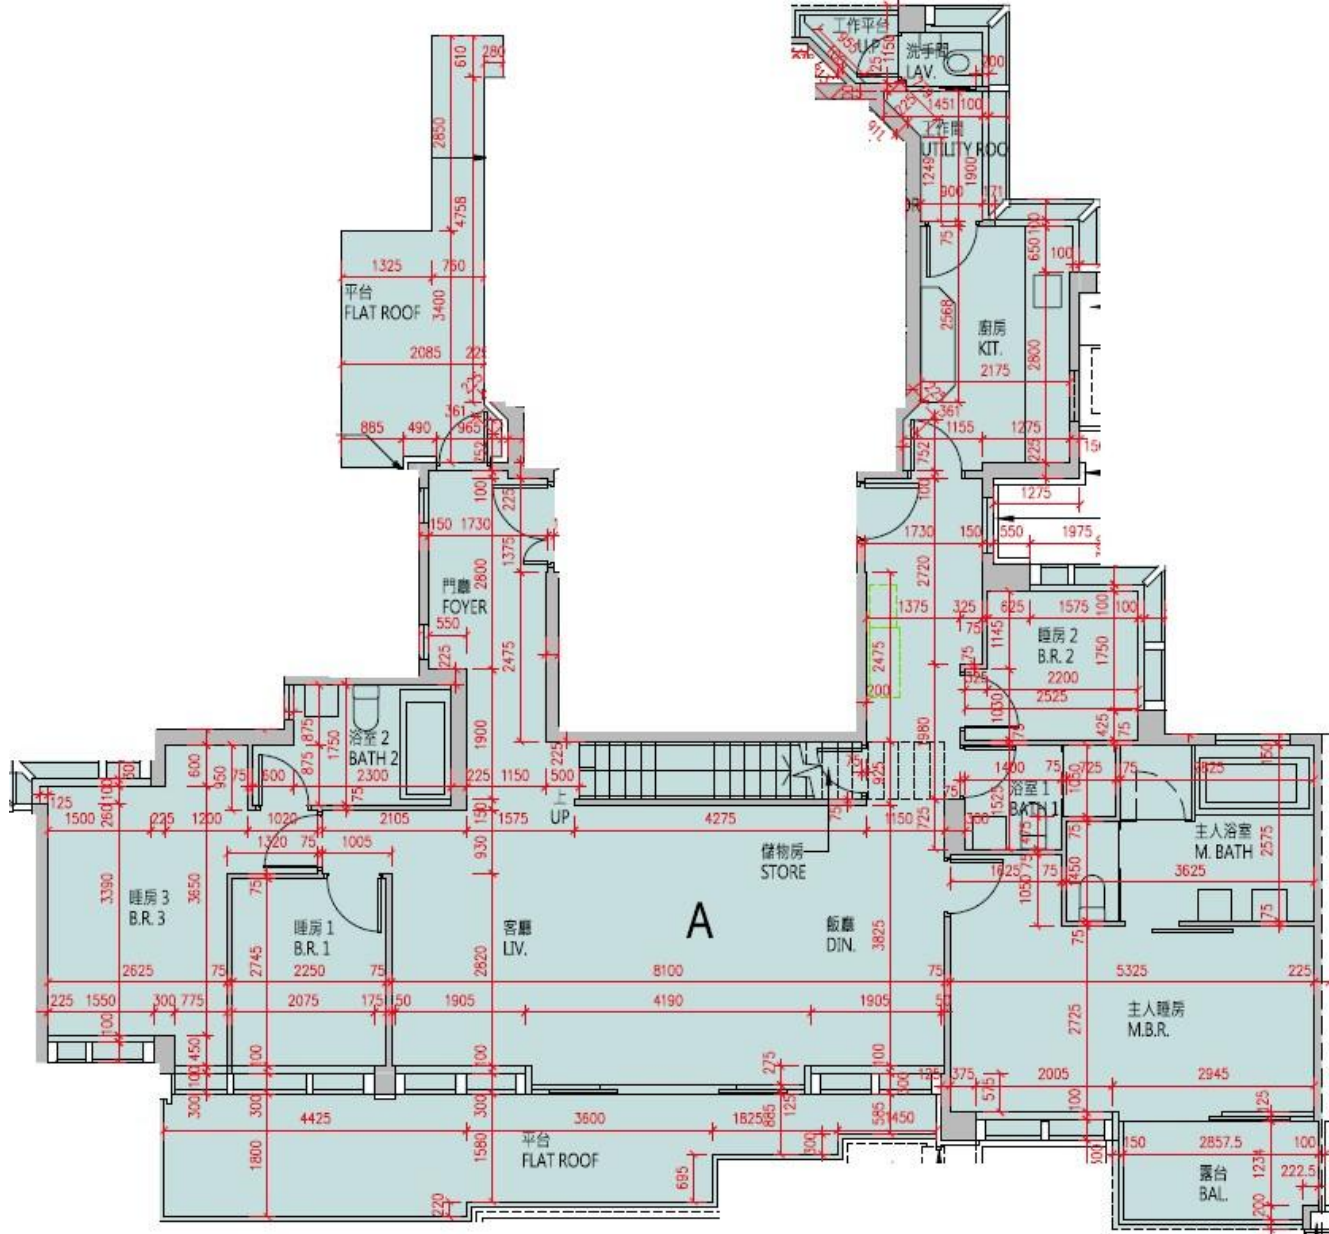

高爾夫·御苑 Eden Manor
 8座28樓A室-單位平面圖
 實用面積: 1588呎
 露台: 52呎
 工作平台: 16呎

*本單位平面圖只作參考及內部使用。