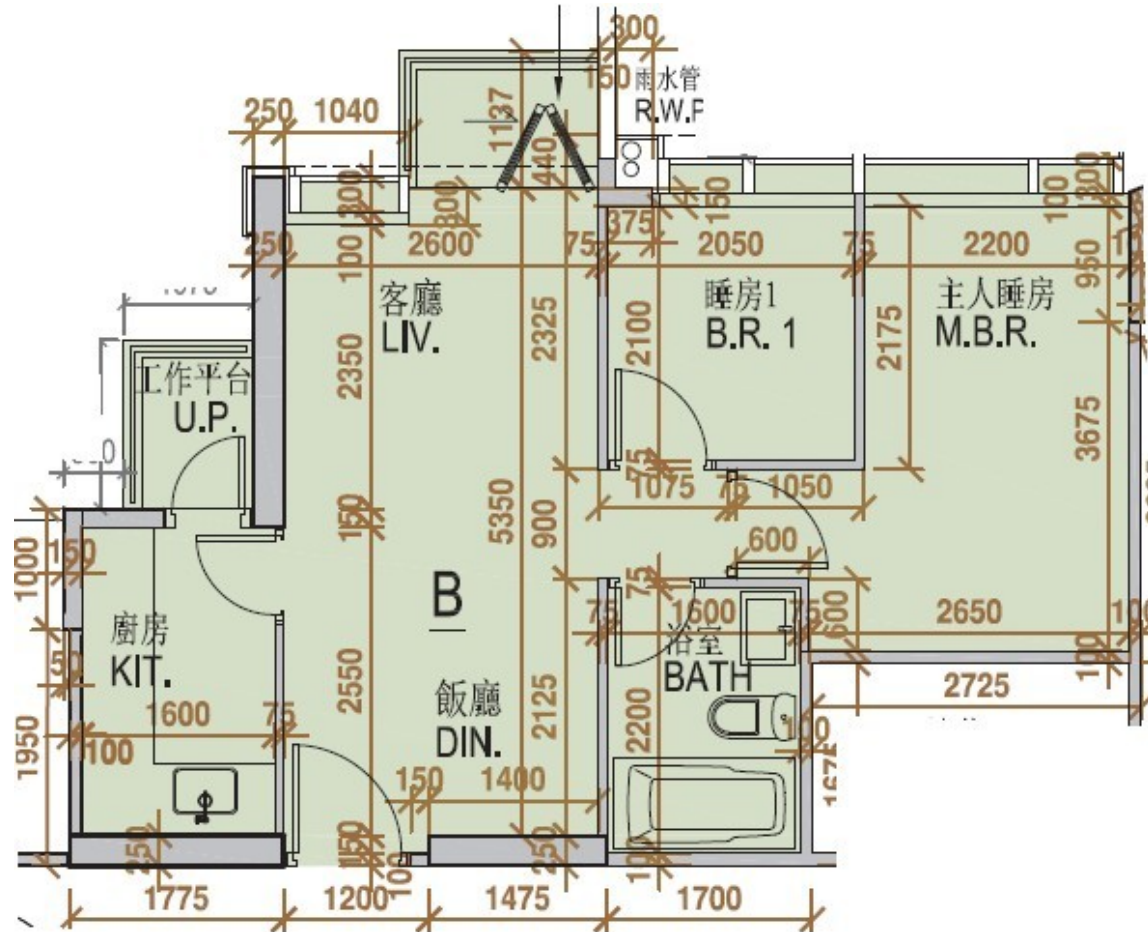

One Homantin
5座 2,3,5-12,15-18樓

B室 - 平面圖

實用面積 : 495 呎

露台 : 22 呎

工作平台 : 16 呎

* 本單位平面圖只作參考及內部使用。