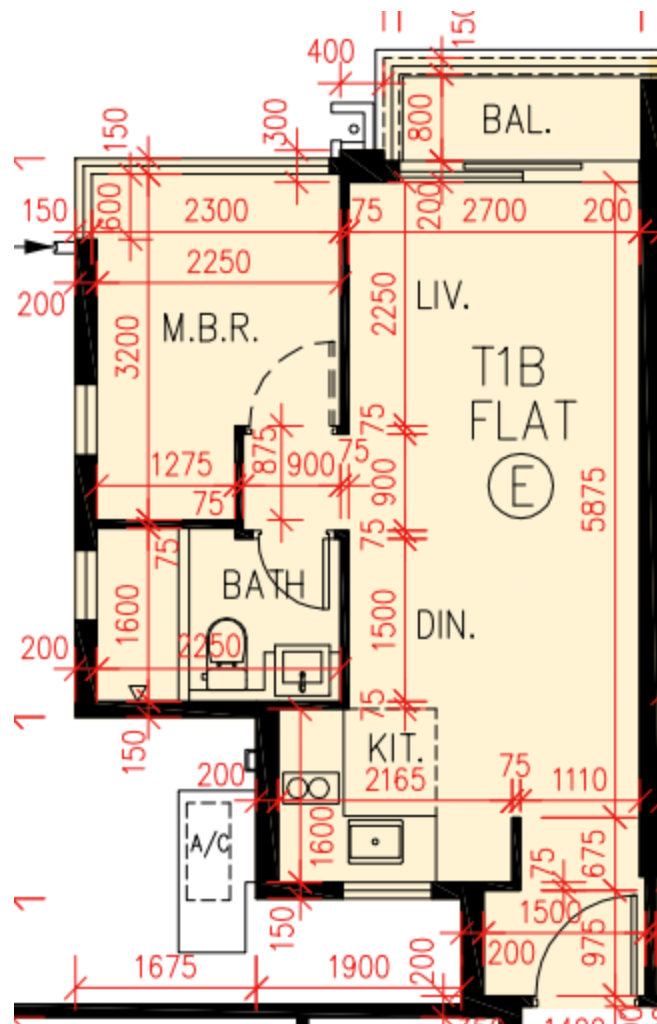

PARK YOHO Sicilia- 第1B座 - 17樓

E單位平面圖

實用面積:

E: 407呎

*本單位平面圖只作參考及內部使用。