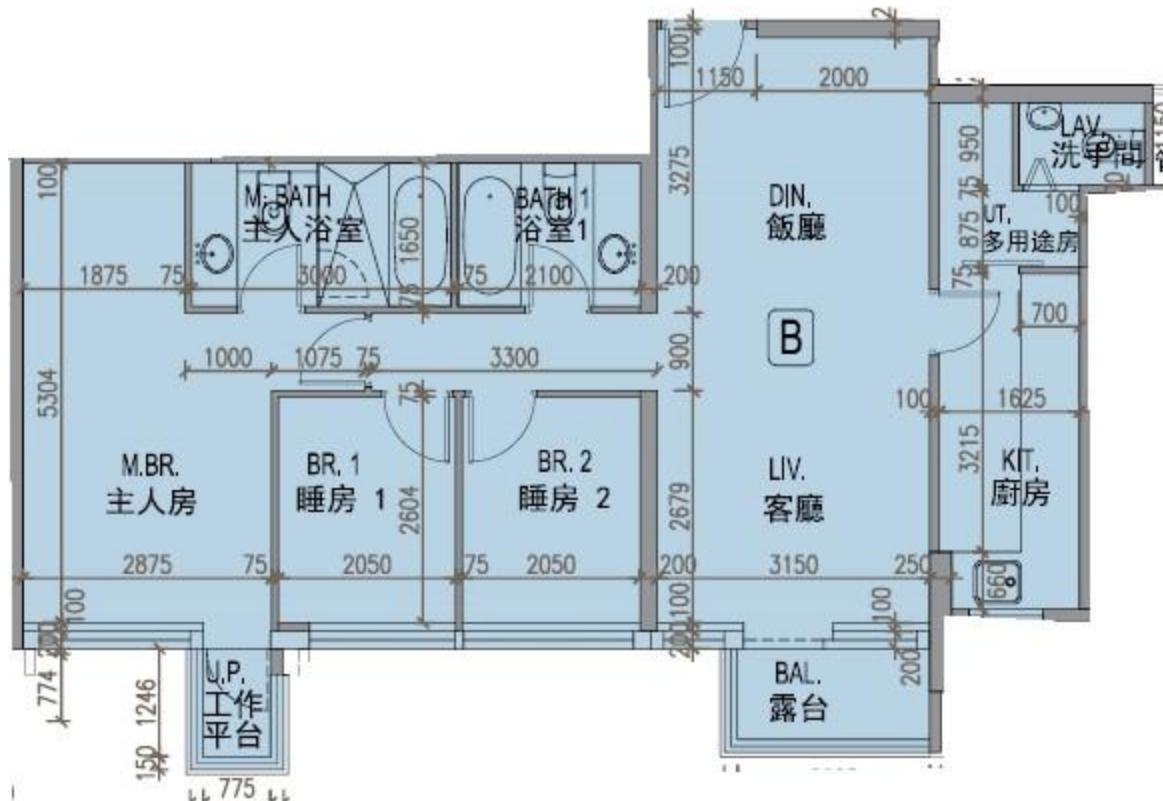

龍譽 Vibe Centro
 第2A座
 35樓B室-單位平面圖
 實用面積:891呎
 露台:32呎

*本單位平面圖只作參考及內部使用。