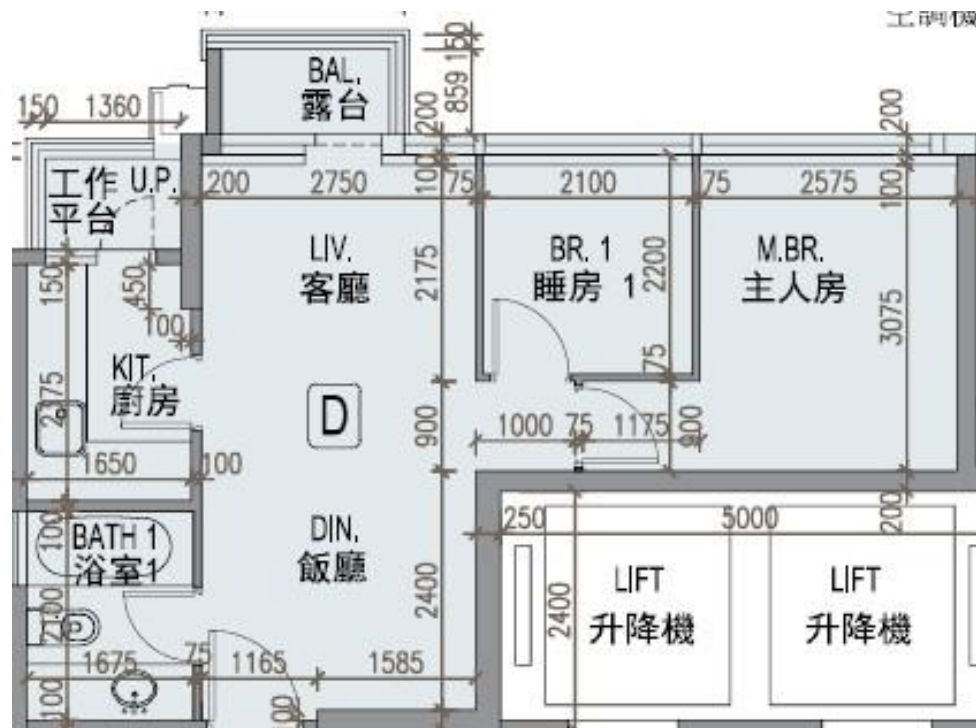

龍譽 Vibe Centro
第2A座
35樓D室-單位平面圖
實用面積:519呎
露台:22呎

*本單位平面圖只作參考及內部使用。