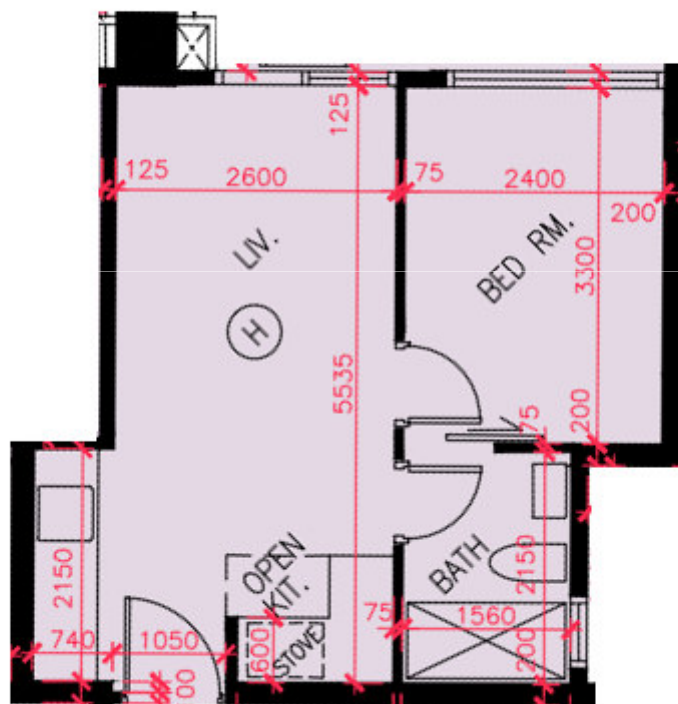

天晉III B  
天晉III B 1A座三樓H單位平面圖  
實用面積:339呎

\*本單位平面圖只作參考及內部使用