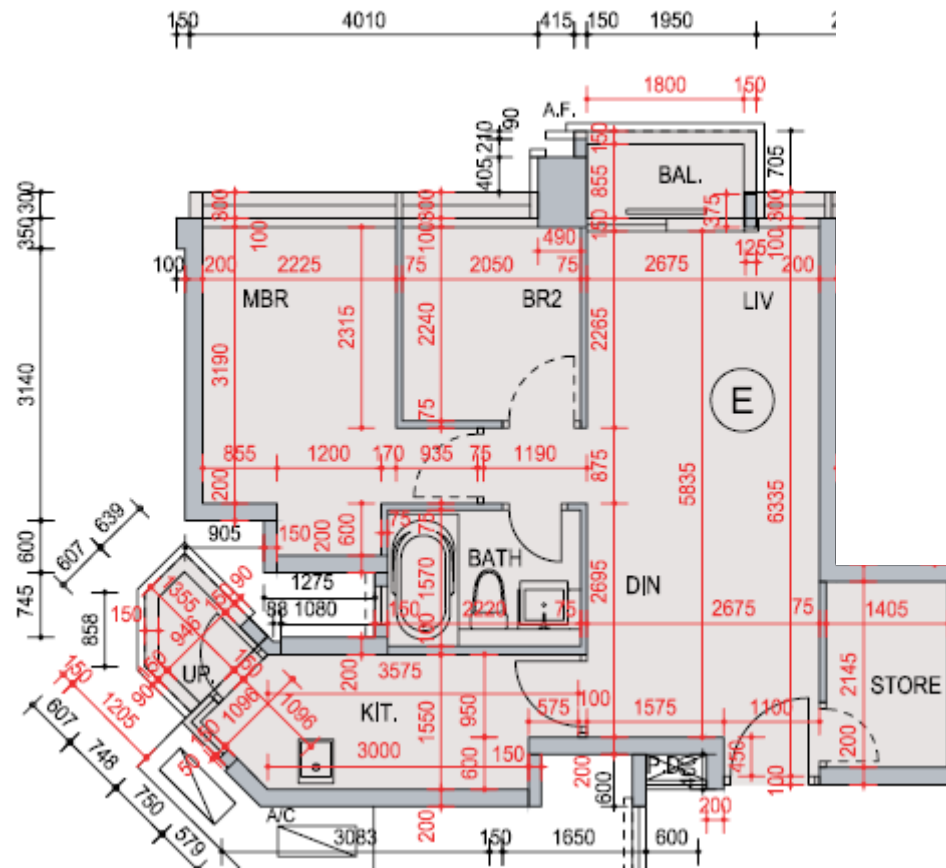

帝景灣 第7座

3,5-12,15-19樓

E單位平面圖

實用面積:590呎

*本單位平面圖只作參考及內部使用。

Pricerite 實惠