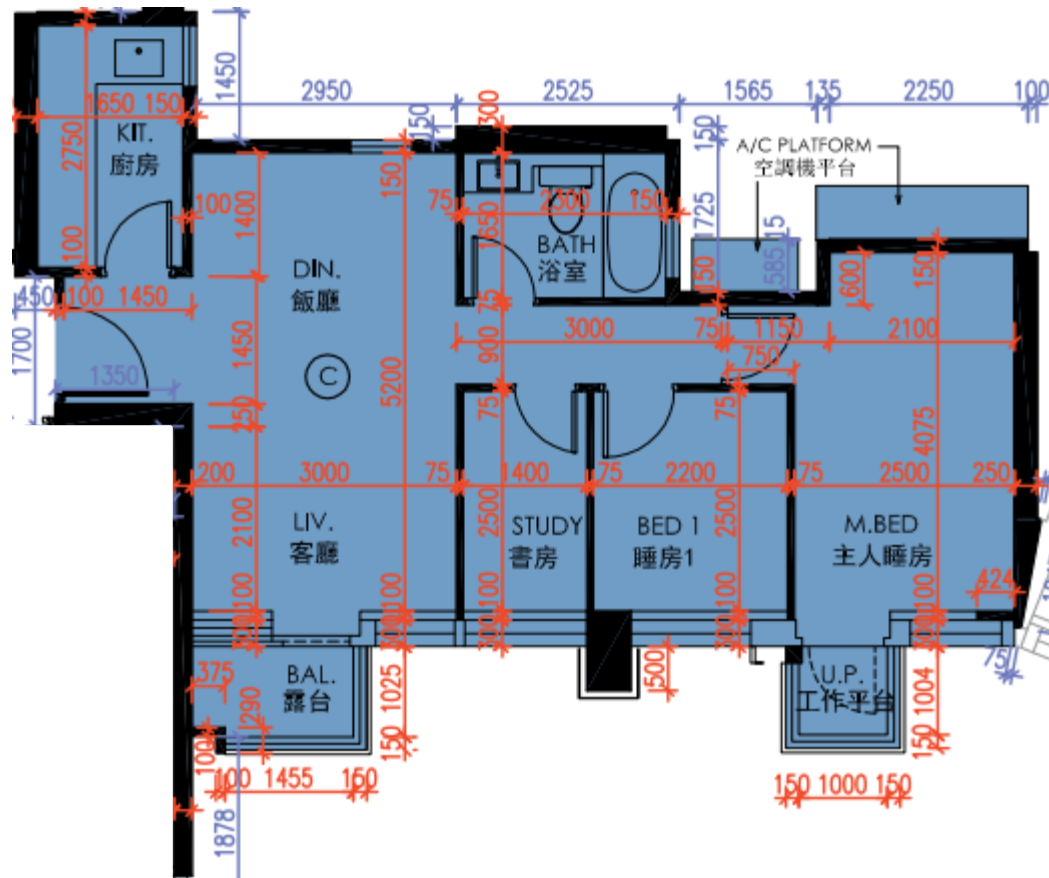

皓畋- 第6座 - 26樓

C單位平面圖

實用面積:

C: 679呎

\*本單位平面圖只作參考及內部使用。

Pricerite實惠