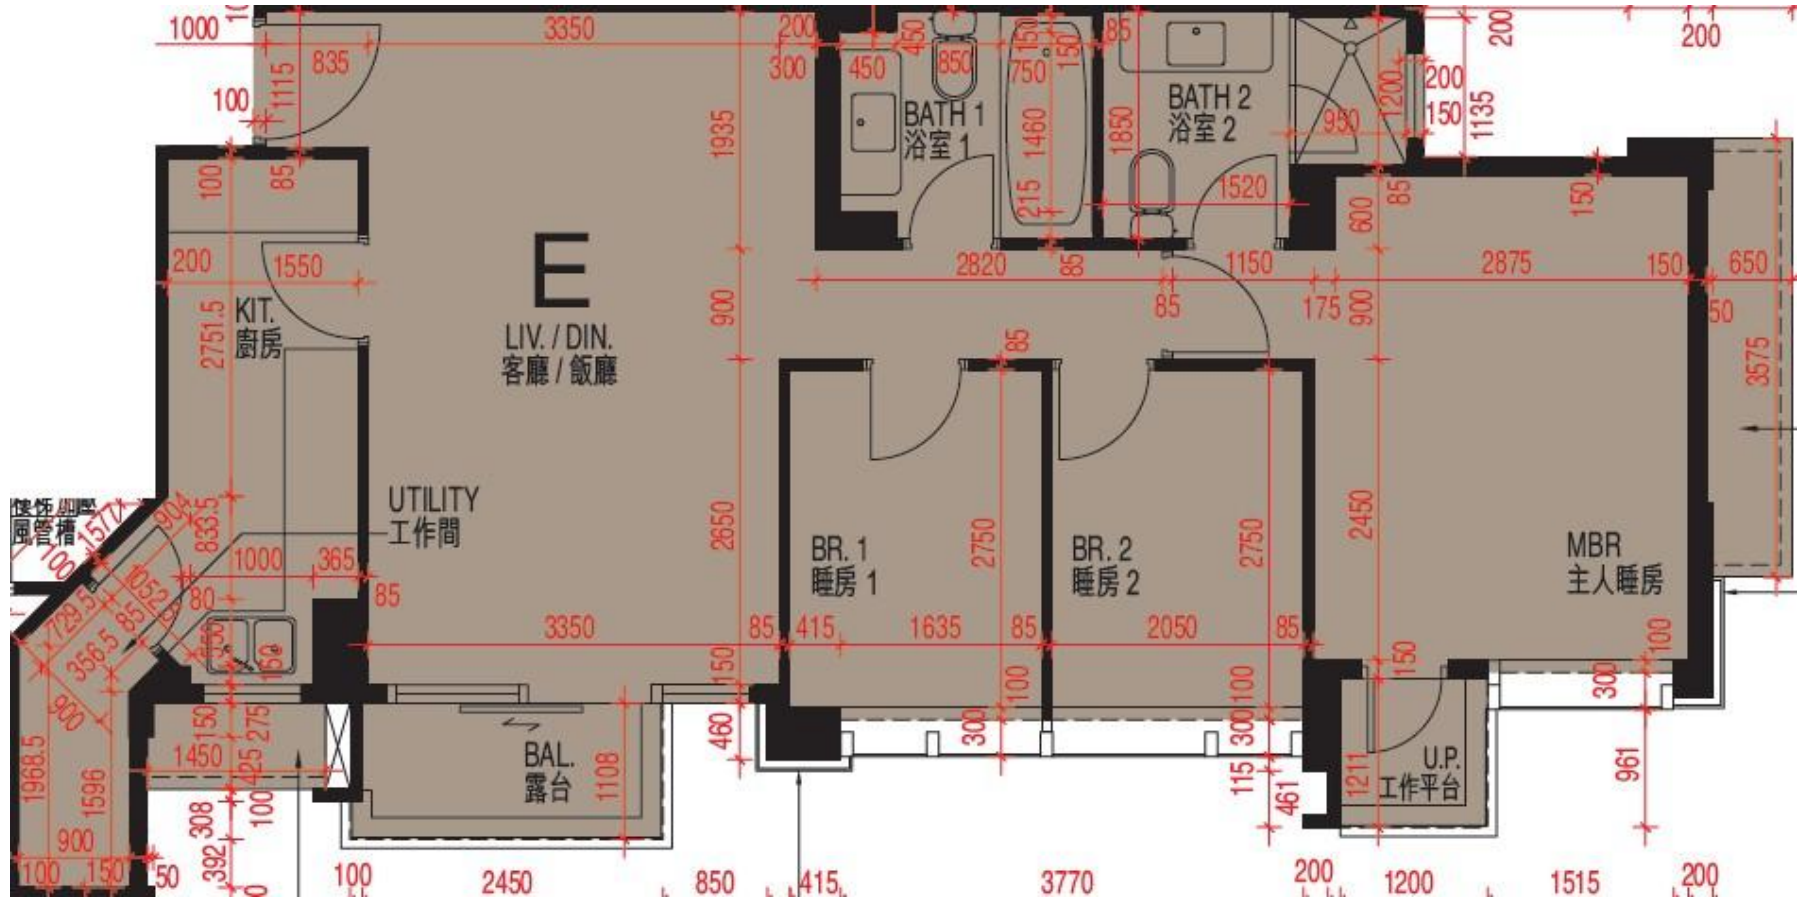

MY CENTRAL

19-20樓E室-單位平面圖

實用面積: 839呎

露台: 30呎

工作平台: 16呎

*本單位平面圖只作參考及內部使用。