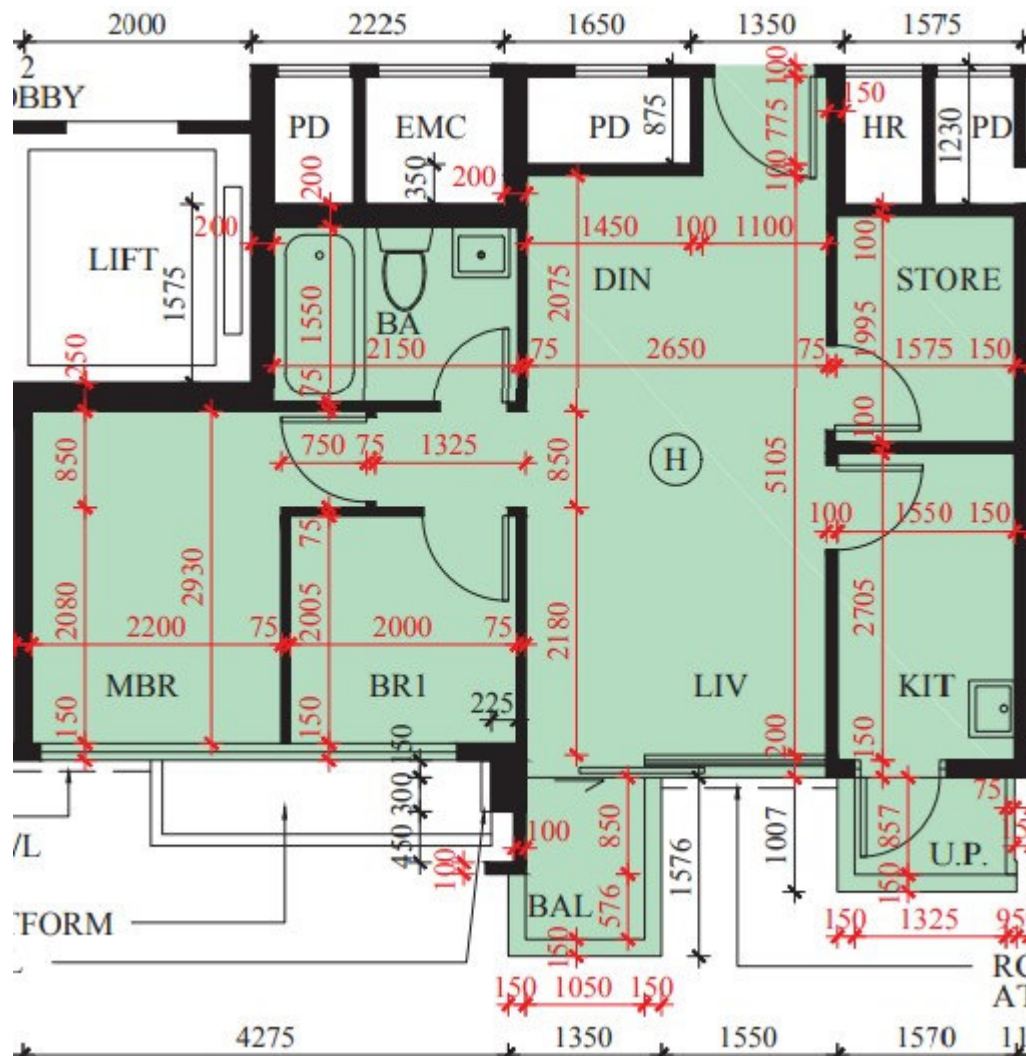

禧逸-第2座6-12、15-23/F

J位平面圖

實用面積:

單位：503呎

露台：23呎

工作平台：17呎

*本單位平面圖只作參考及內部使用。