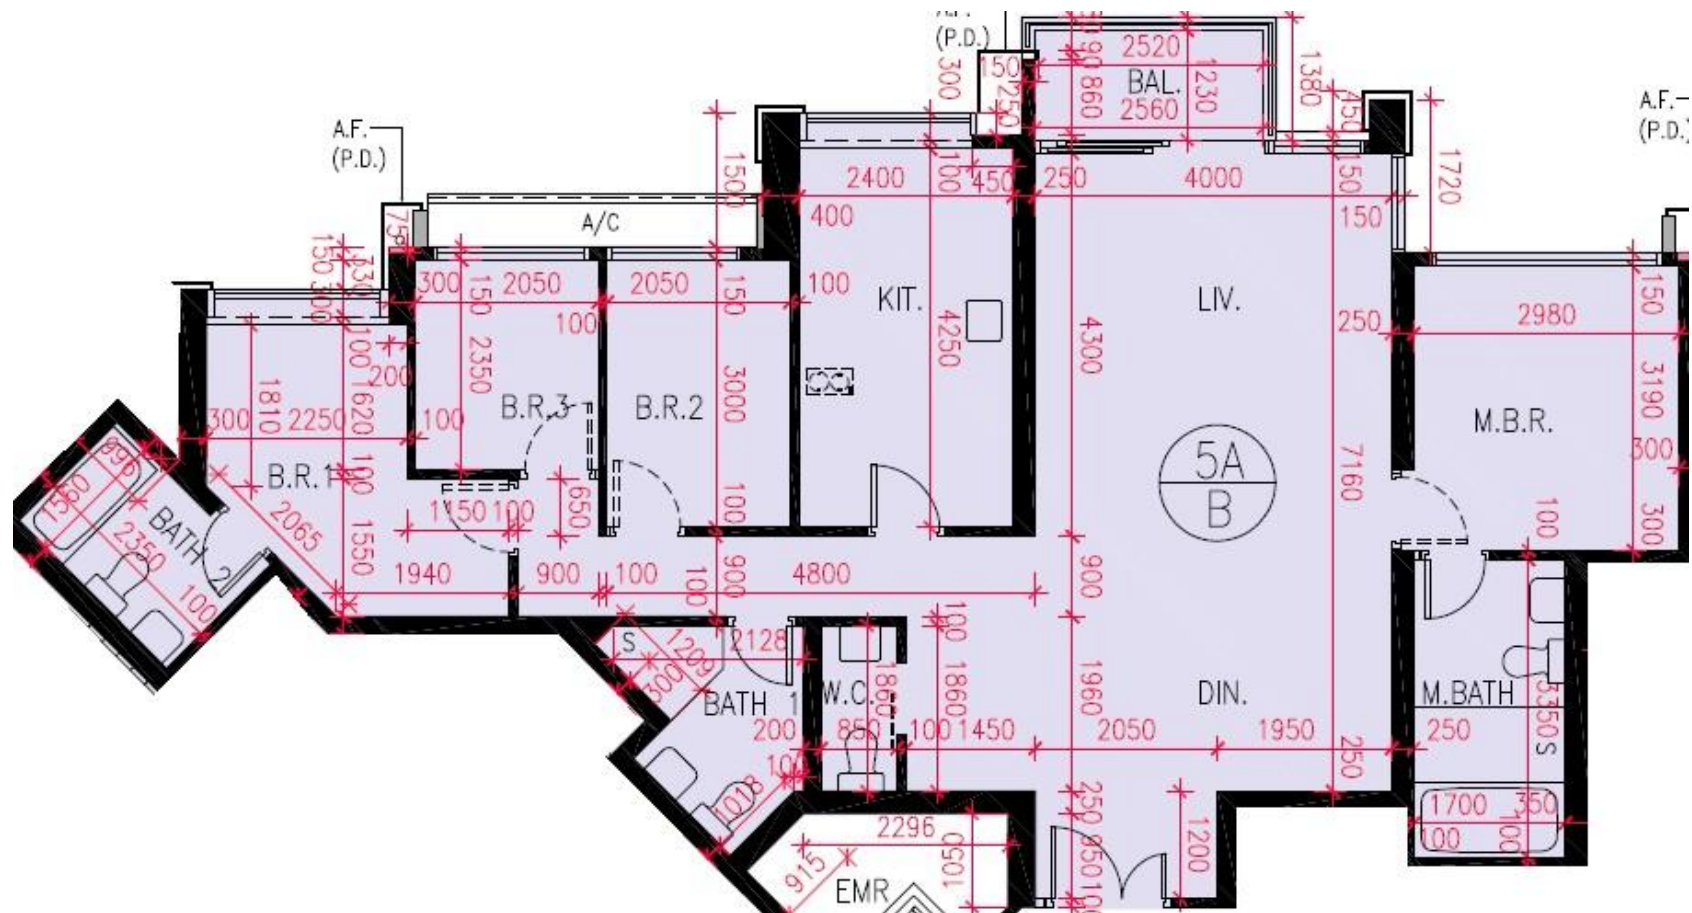

# 匯璽II Cullinan West II

5A座30-33, 35-43, 45-53, 55-56樓B室-單位平面圖

實用面積: 1234呎

露台: 42呎

工作平台: 0呎

\*本單位平面圖只作參考及內部使用。