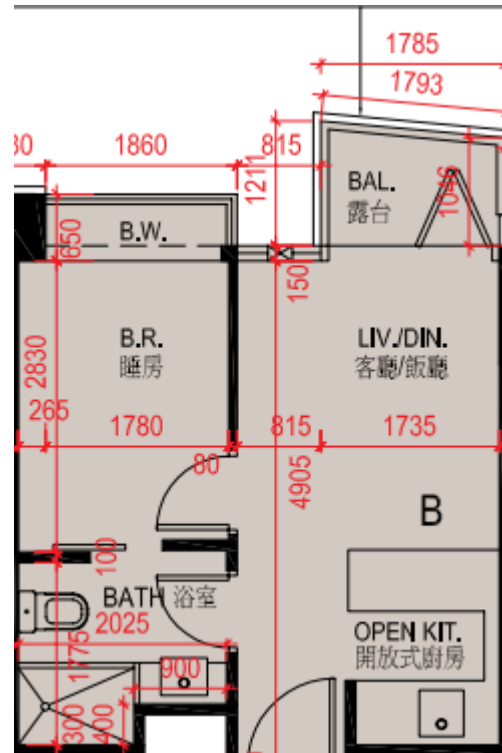

維峯 The Hemispheres

5樓-29樓

B單位平面圖

實用面積:280呎

*本單位平面圖只作參考及內部使用。