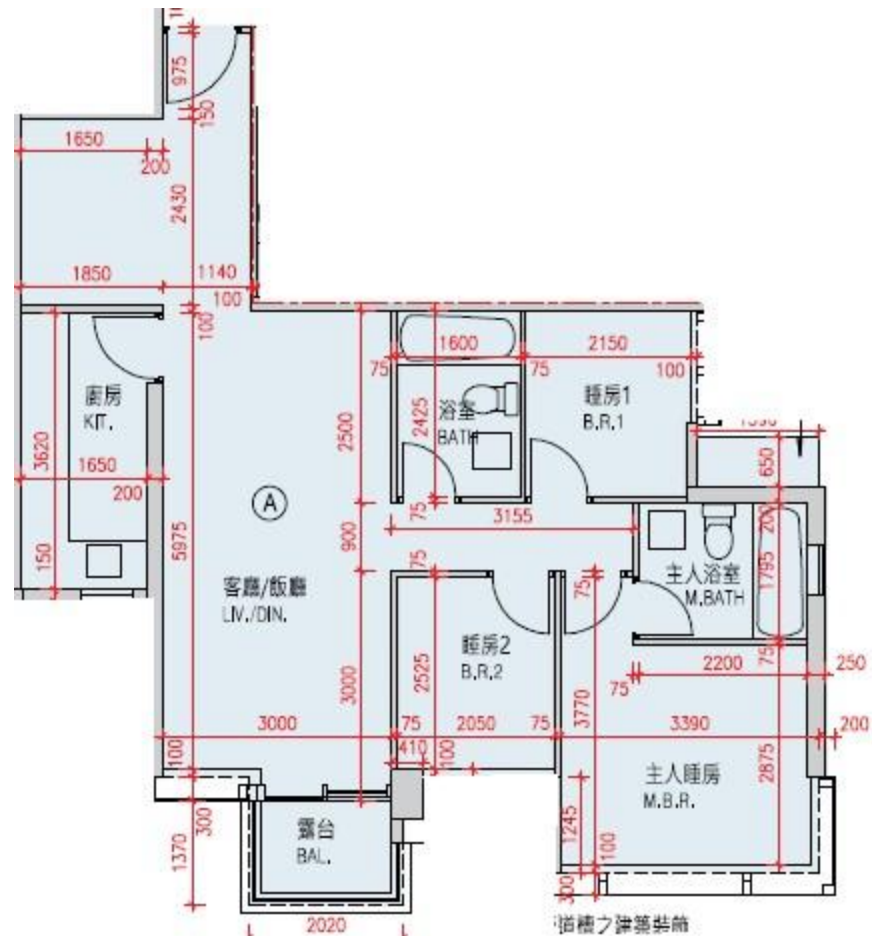

Monterey

第6A座

5-12,15-18樓A室-單位平面圖

實用面積:845呎

*本單位平面圖只作參考及內部使用。