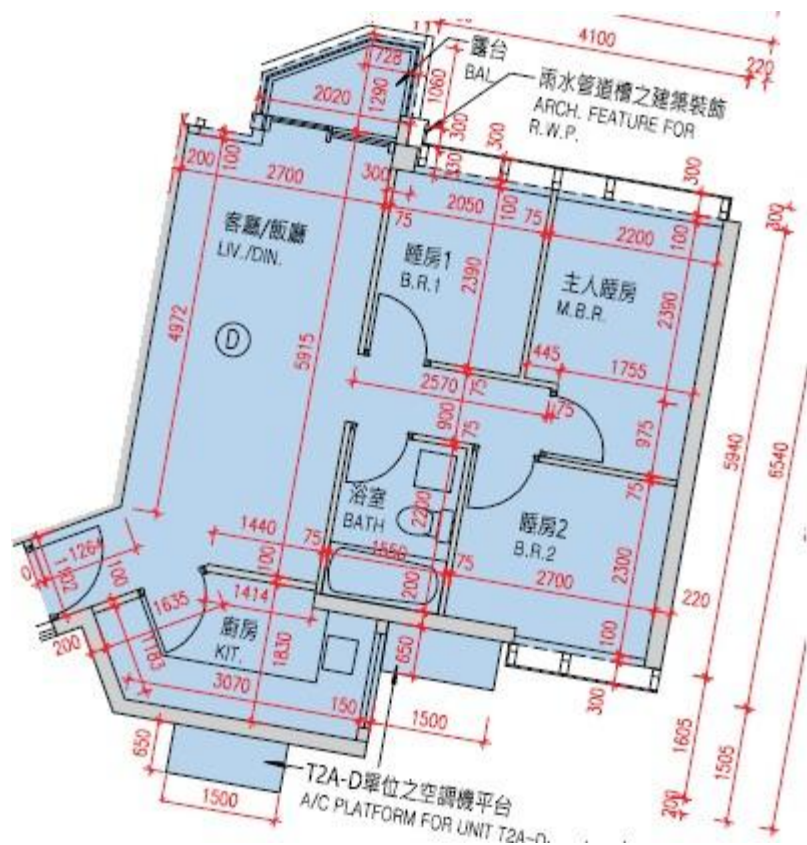

Monterey

第2A座

3,5-12,15-16樓D室-單位平面圖

實用面積:618呎

*本單位平面圖只作參考及內部使用。