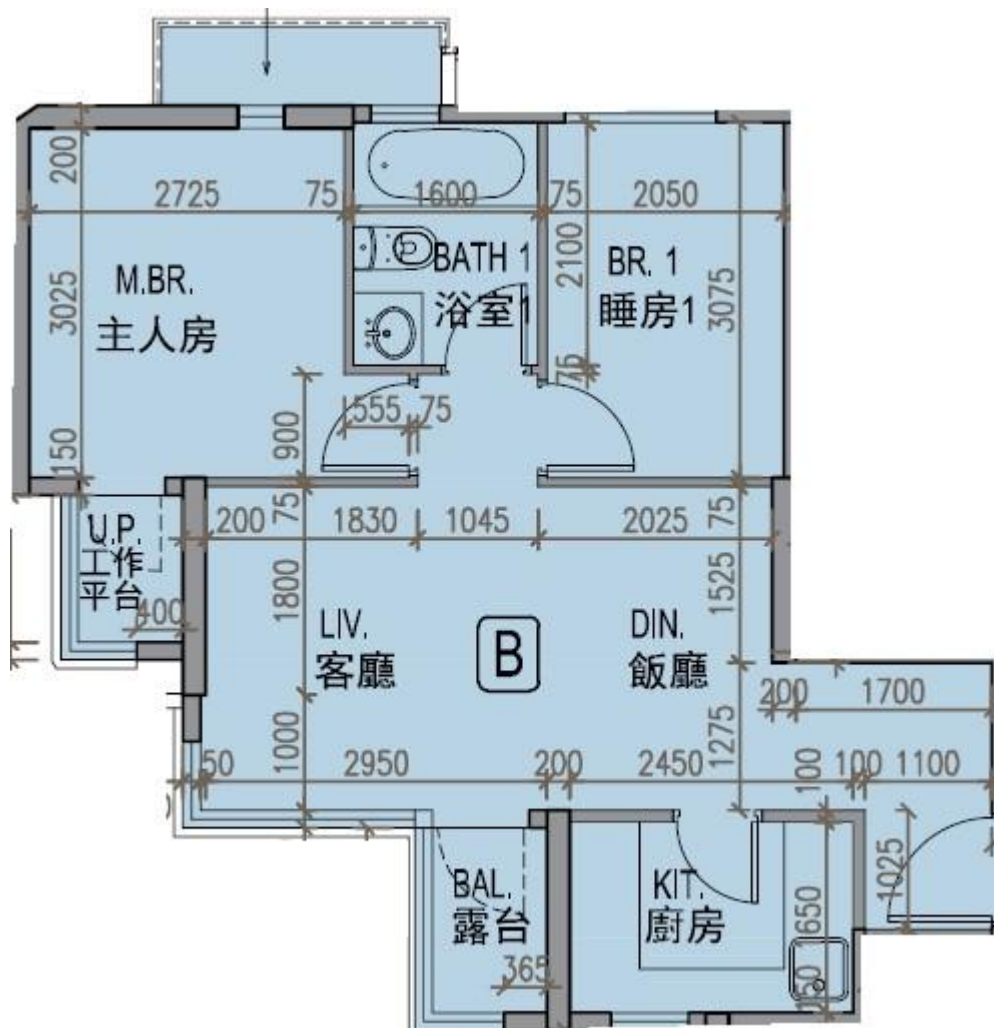

龍譽 Vibe Centro
第1A座

27-33,35-36樓B室-單位平面圖

實用面積:539呎

露台:22呎

*本單位平面圖只作參考及內部使用。